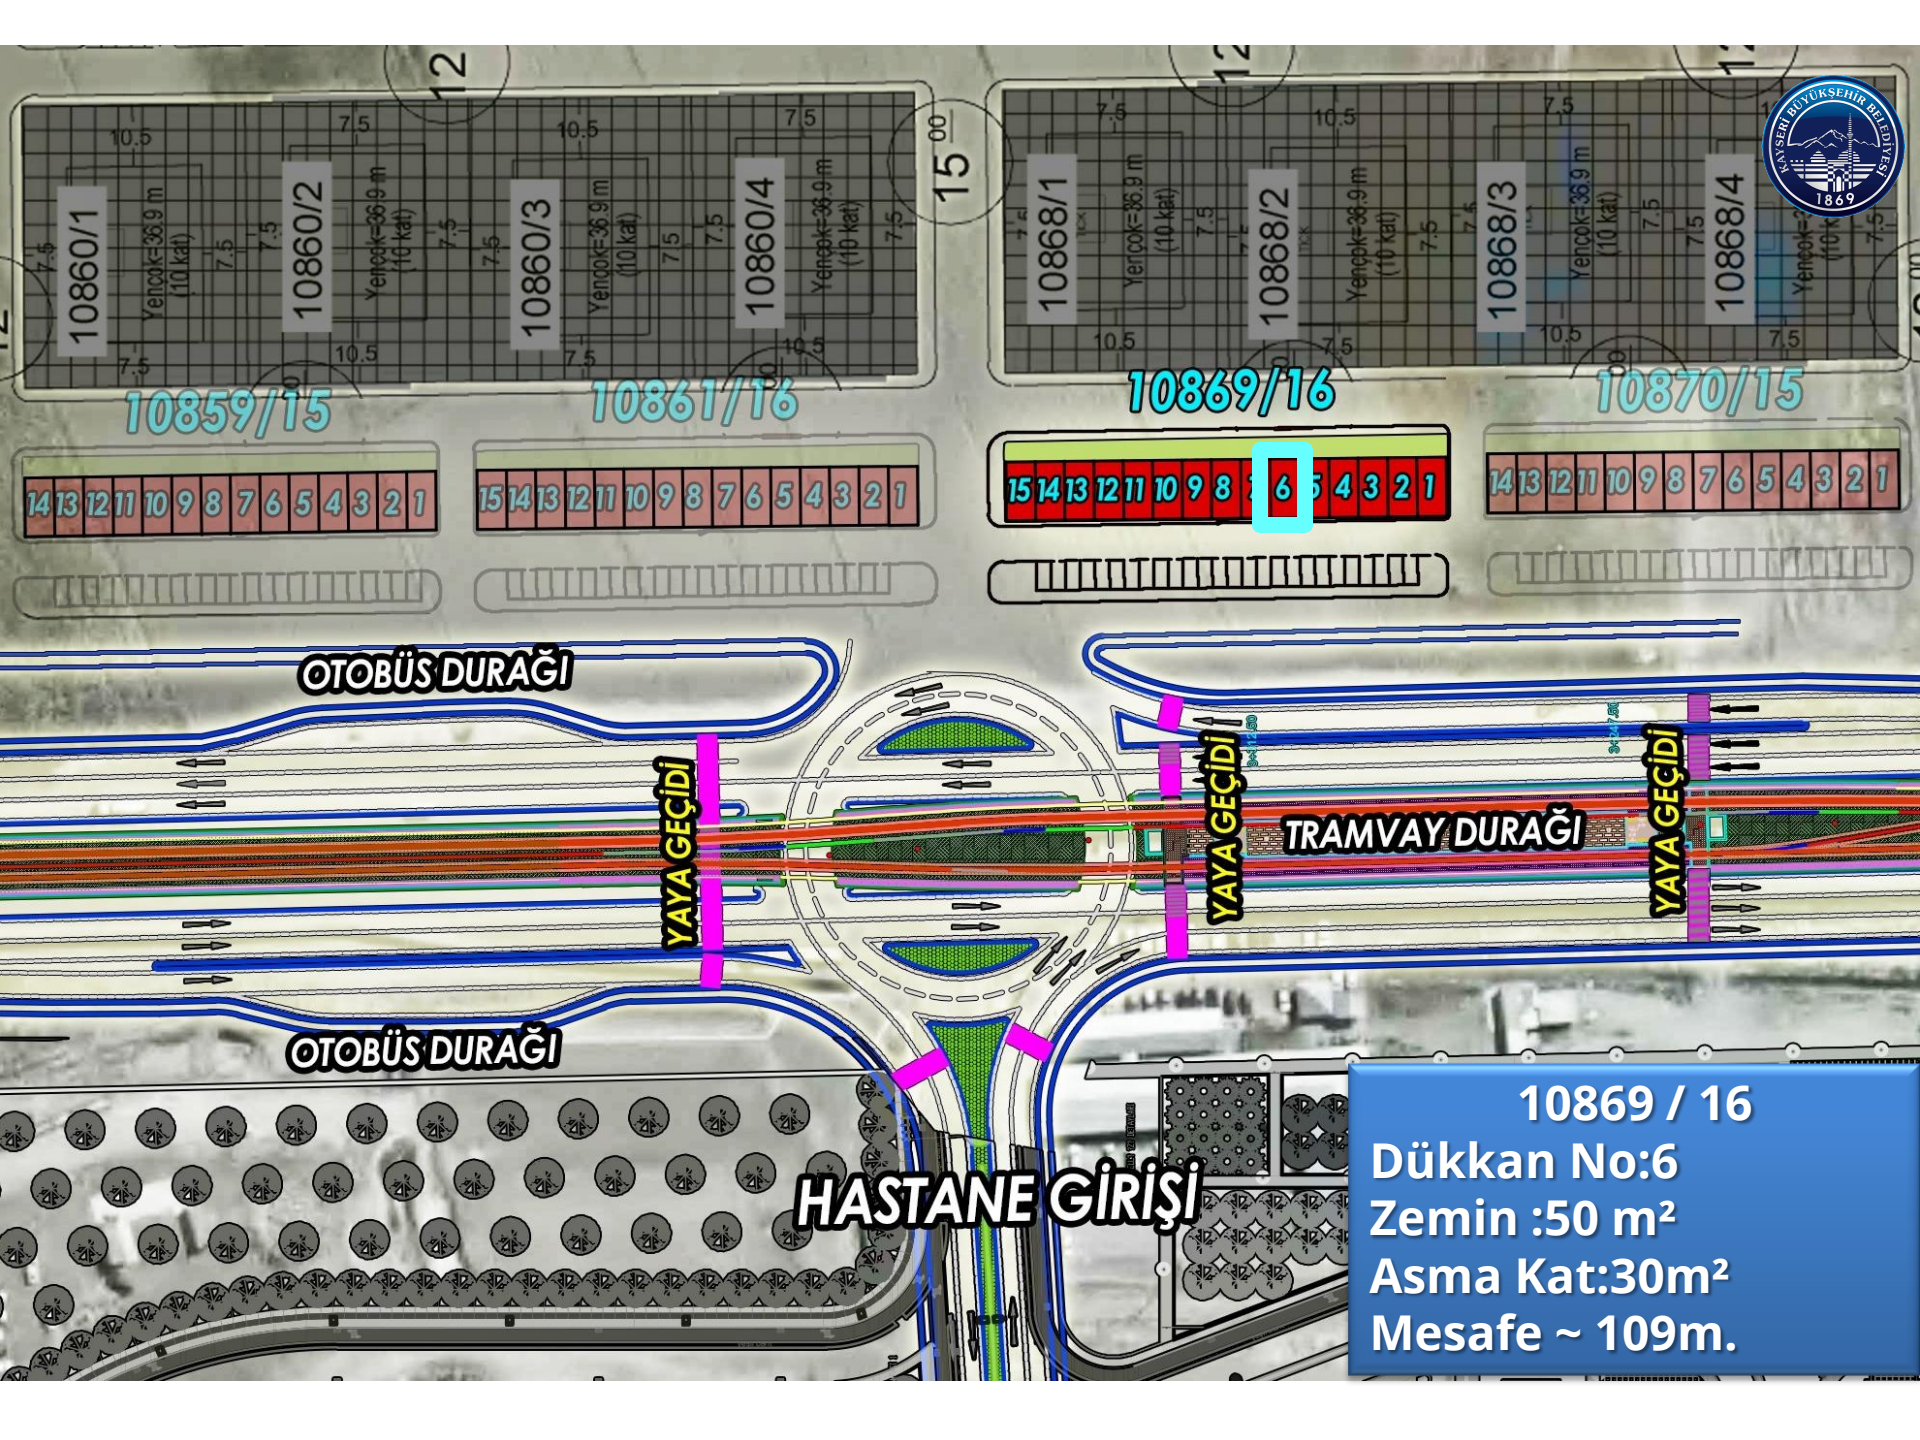

10859/15

10861/16

10869/16

10870/15

OTOBÜS DURAĞI

OTOBÜS DURAĞI

HASTANE GİRİŞİ

TRAMVAY DURAĞI

YAYA GEÇİDİ

YAYA GEÇİDİ

YAYA GEÇİDİ

10869 / 16
Dükkan No:6
Zemin :50 m²
Asma Kat:30m²
Mesafe ~ 109m.

14 13 12 11 10 9 8 7 6 5 4 3 2 1

15 14 13 12 11 10 9 8 7 6 5 4 3 2 1

15 14 13 12 11 10 9 8 7 6 5 4 3 2 1

14 13 12 11 10 9 8 7 6 5 4 3 2 1