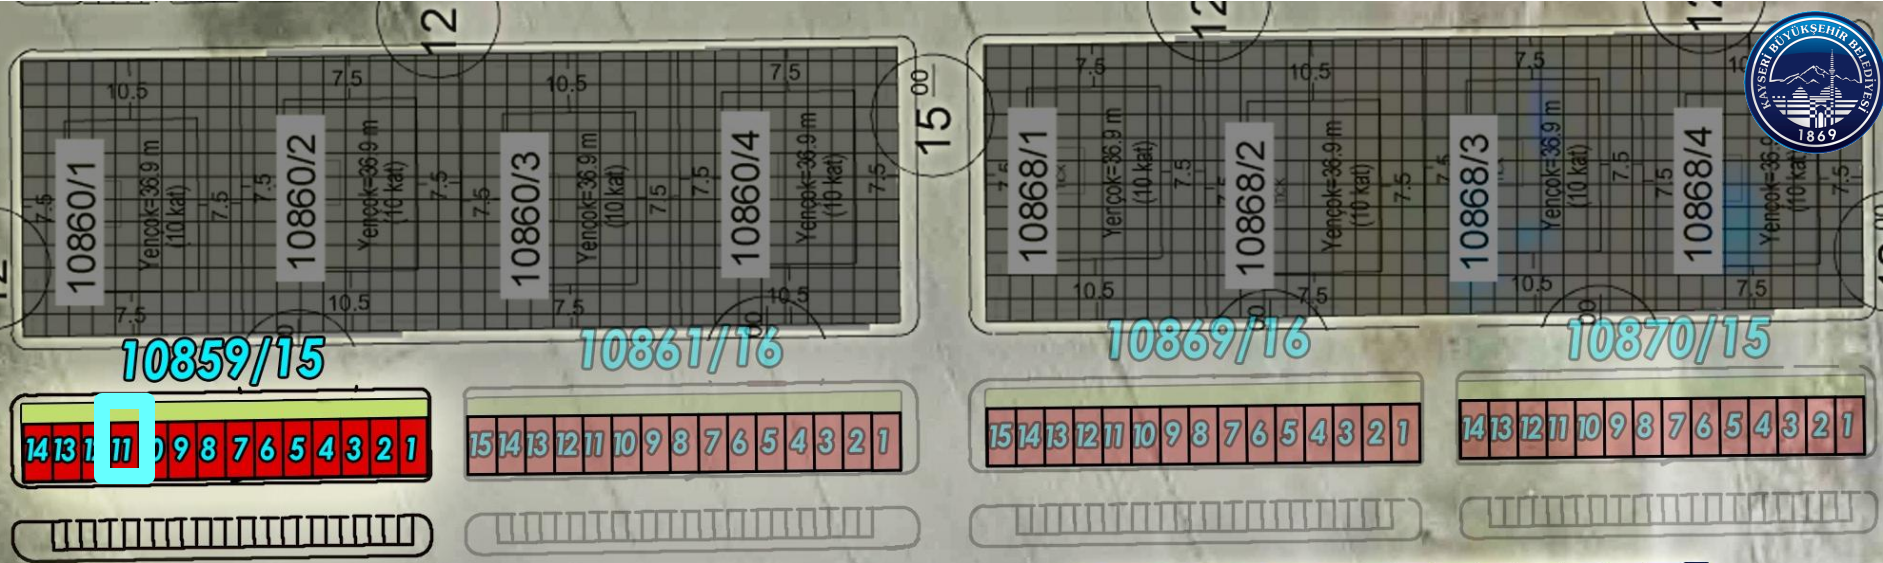

10859/15
Dükkan No:11
Zemin :50 m²
Asma Kat:30m²
Mesafe ~ 168m.