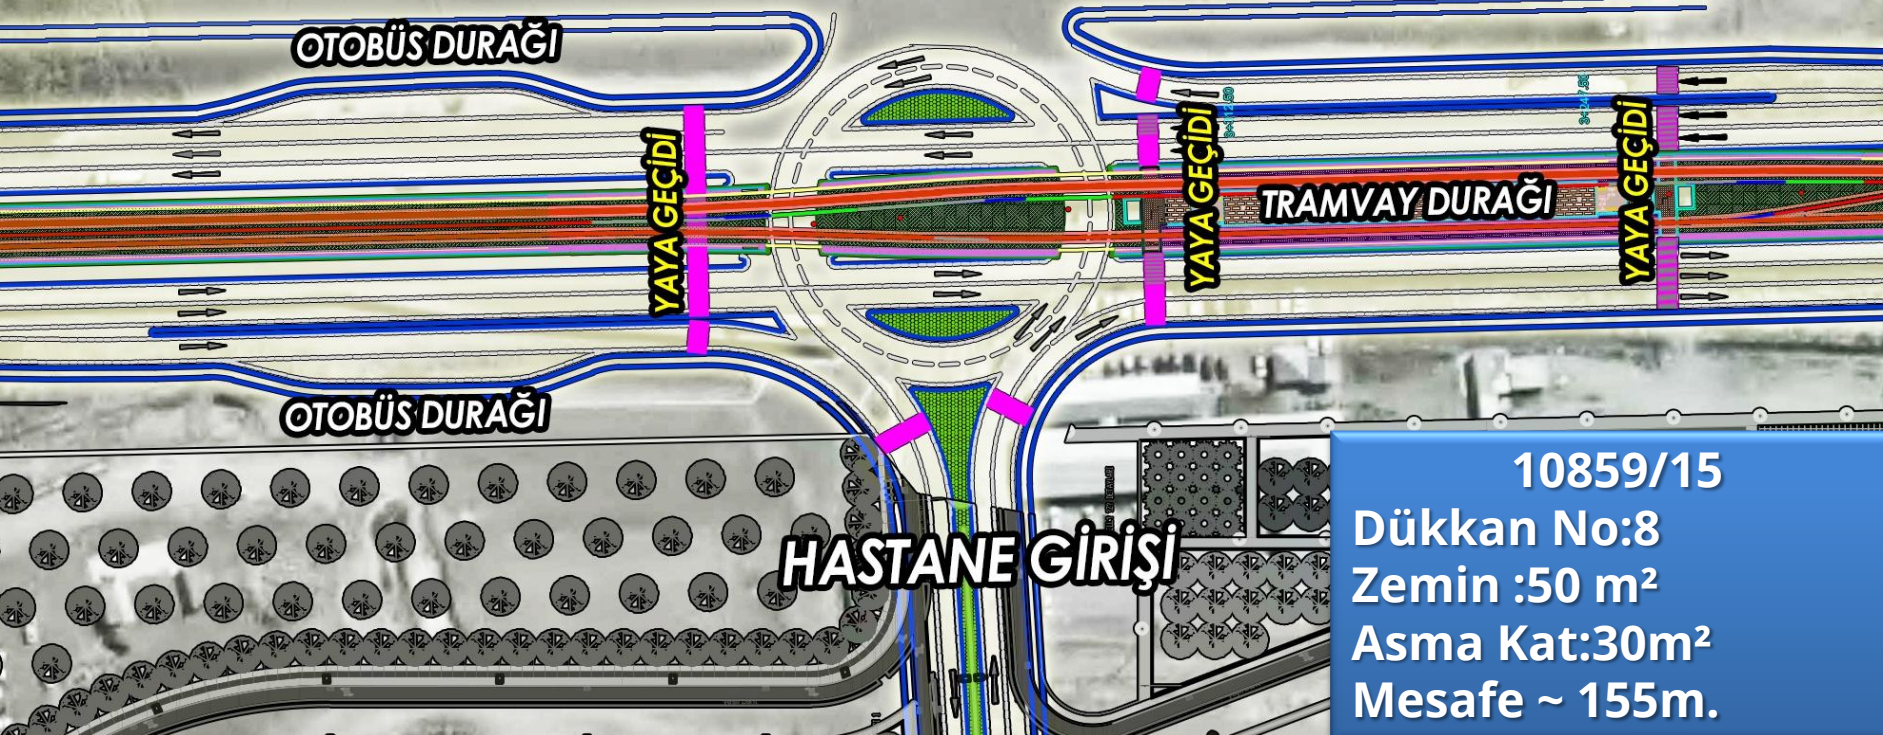

YAYA GEÇİDİ

YAYA GEÇİDİ

TRAMVAY DURAĞI

YAYA GEÇİDİ

OTOBÜS DURAĞI

HASTANE GİRİŞİ

10859/15
Dükkan No:7
Zemin :50 m²
Asma Kat:30m²
Mesafe ~ 152m.

10859/15
Dükkan No:8
Zemin :50 m²
Asma Kat:30m²
Mesafe ~ 155m.