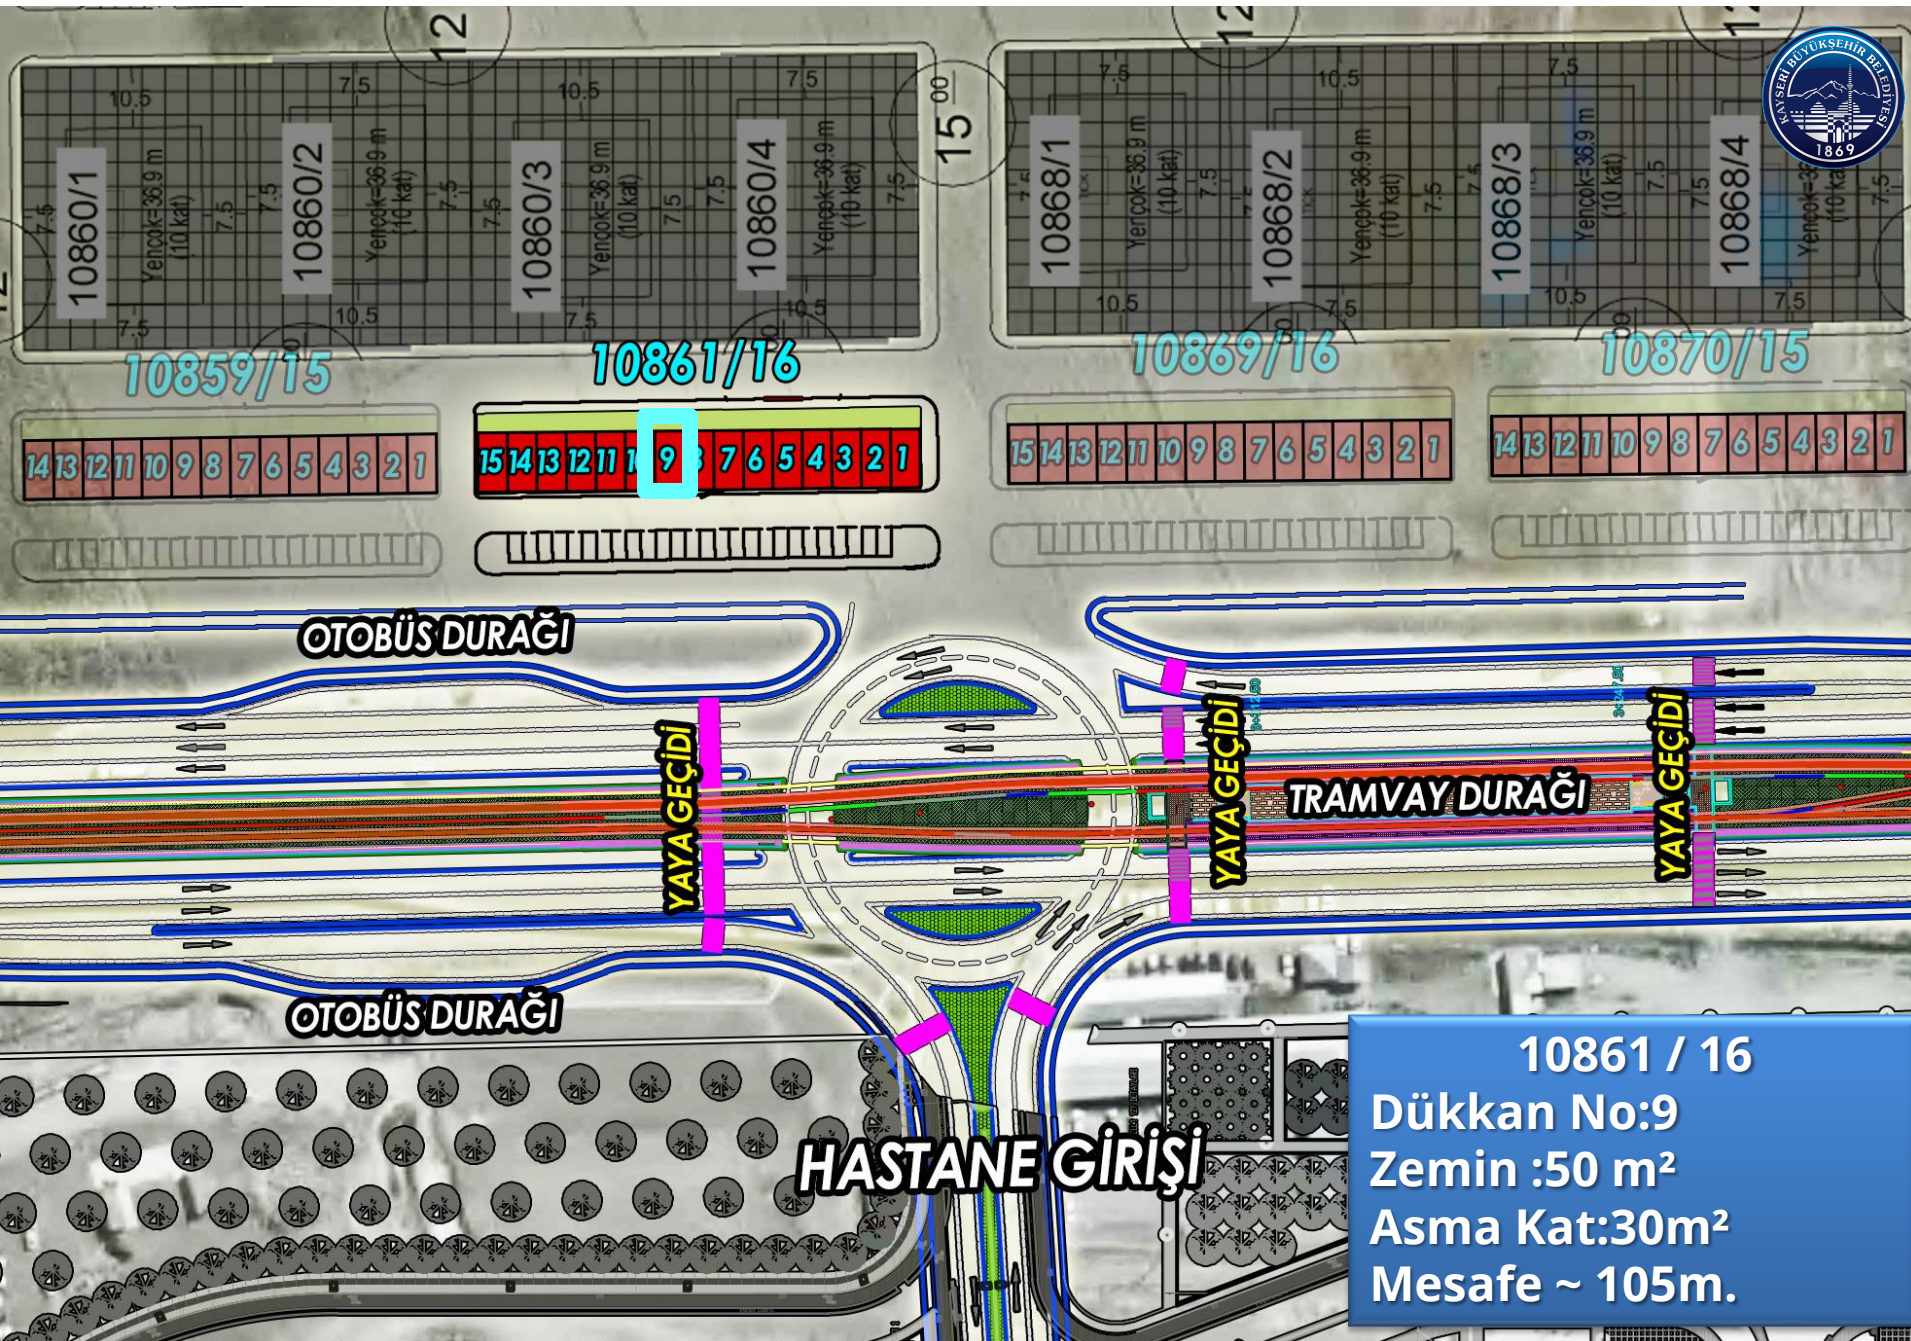

10861 / 16
Dükkan No:9
Zemin :50 m²
Asma Kat:30m²
Mesafe ~ 105m.