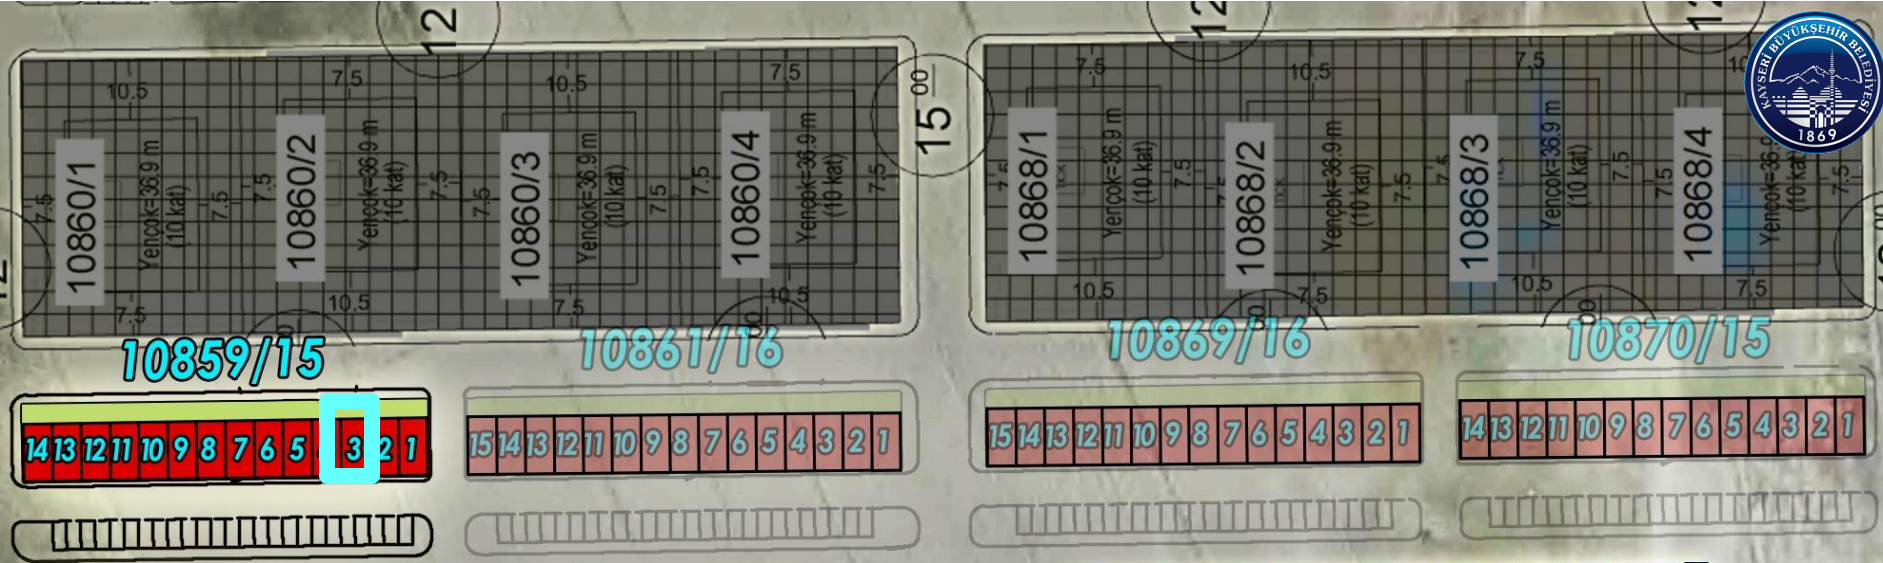

BEİR VİDİZ BIV.

M. YADİOĞLU BIV.

BELŞİN

BEİR VİDİZ BIV.

10859/15
Dükkan No:1
Zemin :50 m²
Asma Kat:30m²
Mesafe ~ 129m.

10859/15
Dükkan No:2
Zemin :50 m²
Asma Kat:30m²
Mesafe ~ 133m.

OTOBÜS DURAĞI

YAYA GEÇİDİ