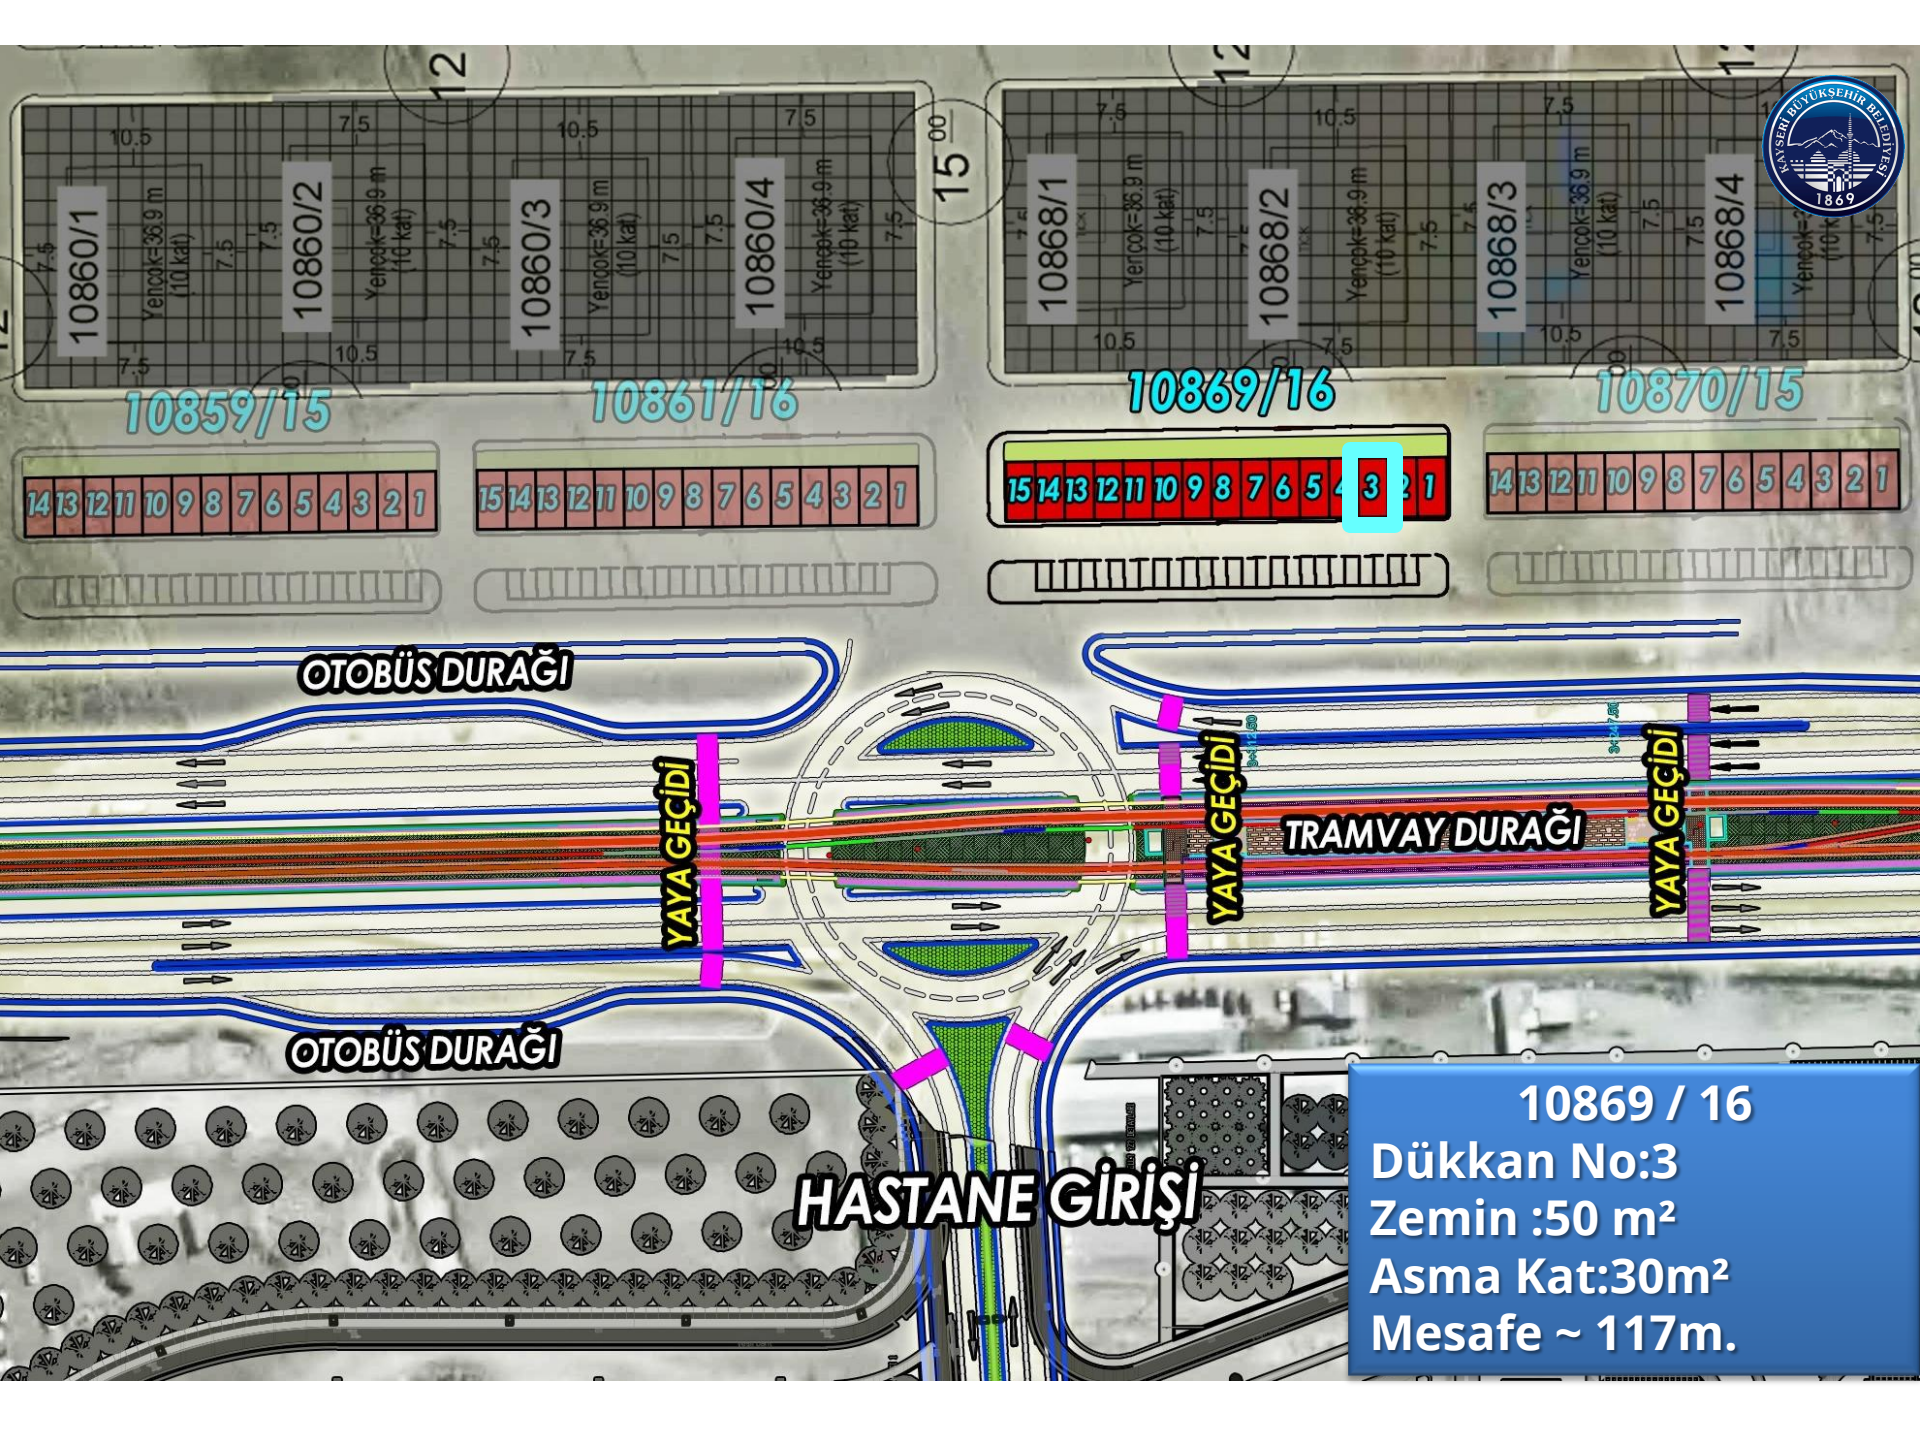

10869 / 16
Dükkan No:3
Zemin :50 m²
Asma Kat:30m²
Mesafe ~ 117m.