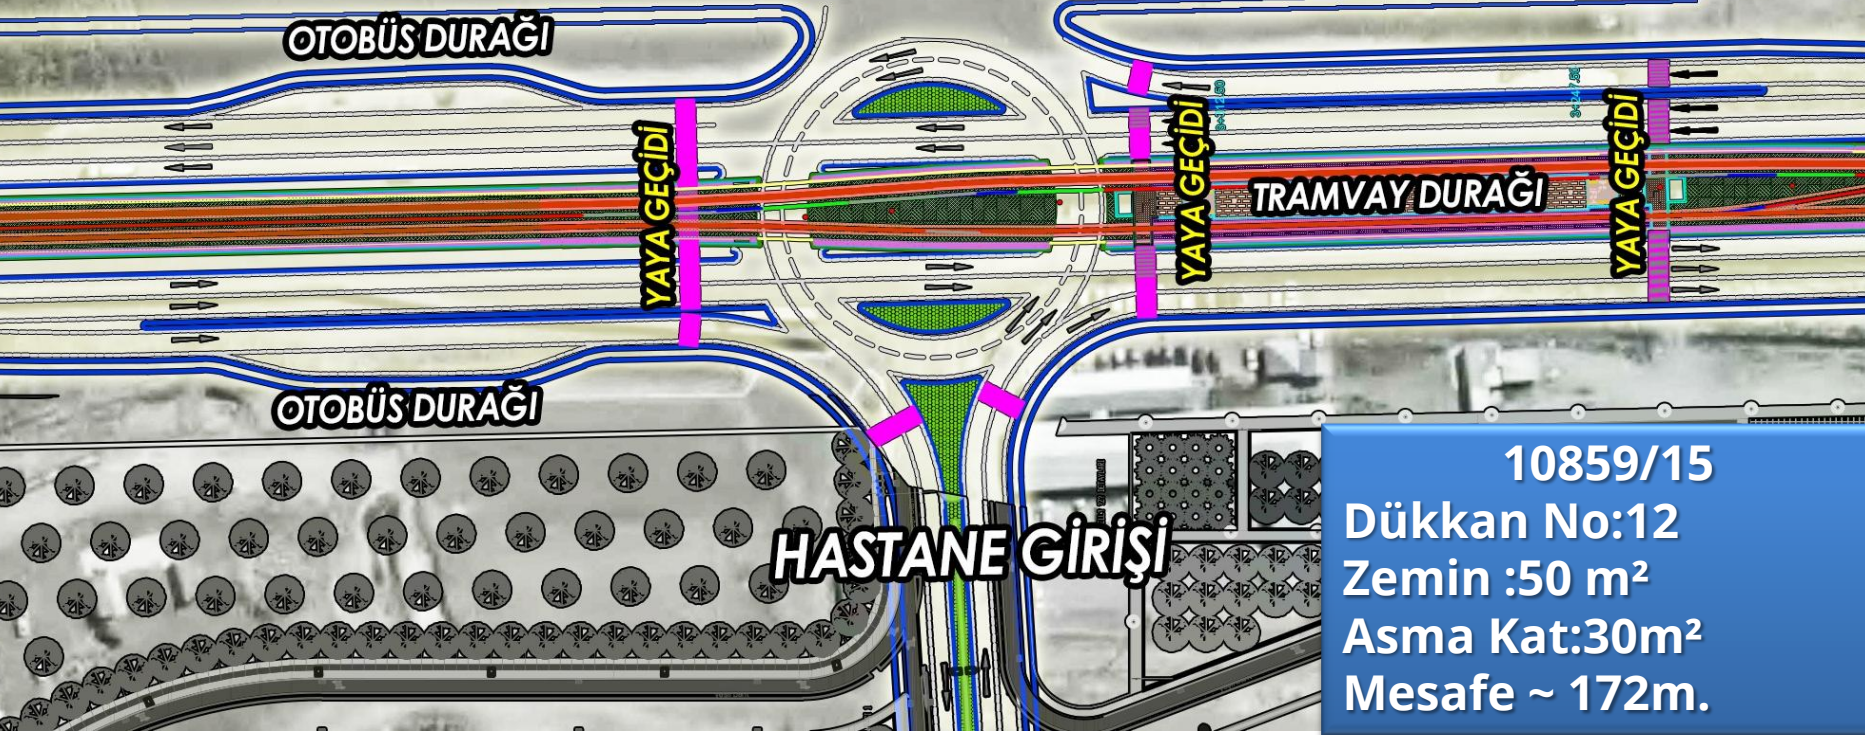

TRAMVAY DURAĞI

YAYA GEÇİDİ

OTOBÜS DURAĞI

HASTANE GİRİŞİ

10859/15
Dükkan No:10
Zemin :50 m²
Asma Kat:30m²
Mesafe ~ 164m.

10859/15
Dükkan No:11
Zemin :50 m²
Asma Kat:30m²
Mesafe ~ 168m.

10859/15
Dükkan No:12
Zemin :50 m²
Asma Kat:30m²
Mesafe ~ 172m.

OTOBÜS DURAĞI

YAYA GEÇİDİ

YAYA GEÇİDİ

TRAMVAY DURAĞI

YAYA GEÇİDİ

OTOBÜS DURAĞI

HASTANE GİRİŞİ

10859/15
Dükkan No:13
Zemin :50 m²
Asma Kat:30m²
Mesafe ~ 176m.