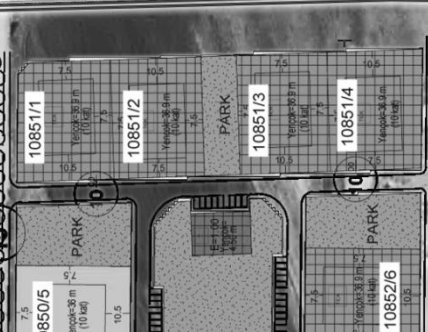

M.YAZICIOĞLU BLV.

M.YAZICIOĞLU BLV.

HASTANE
GİRİŞİ