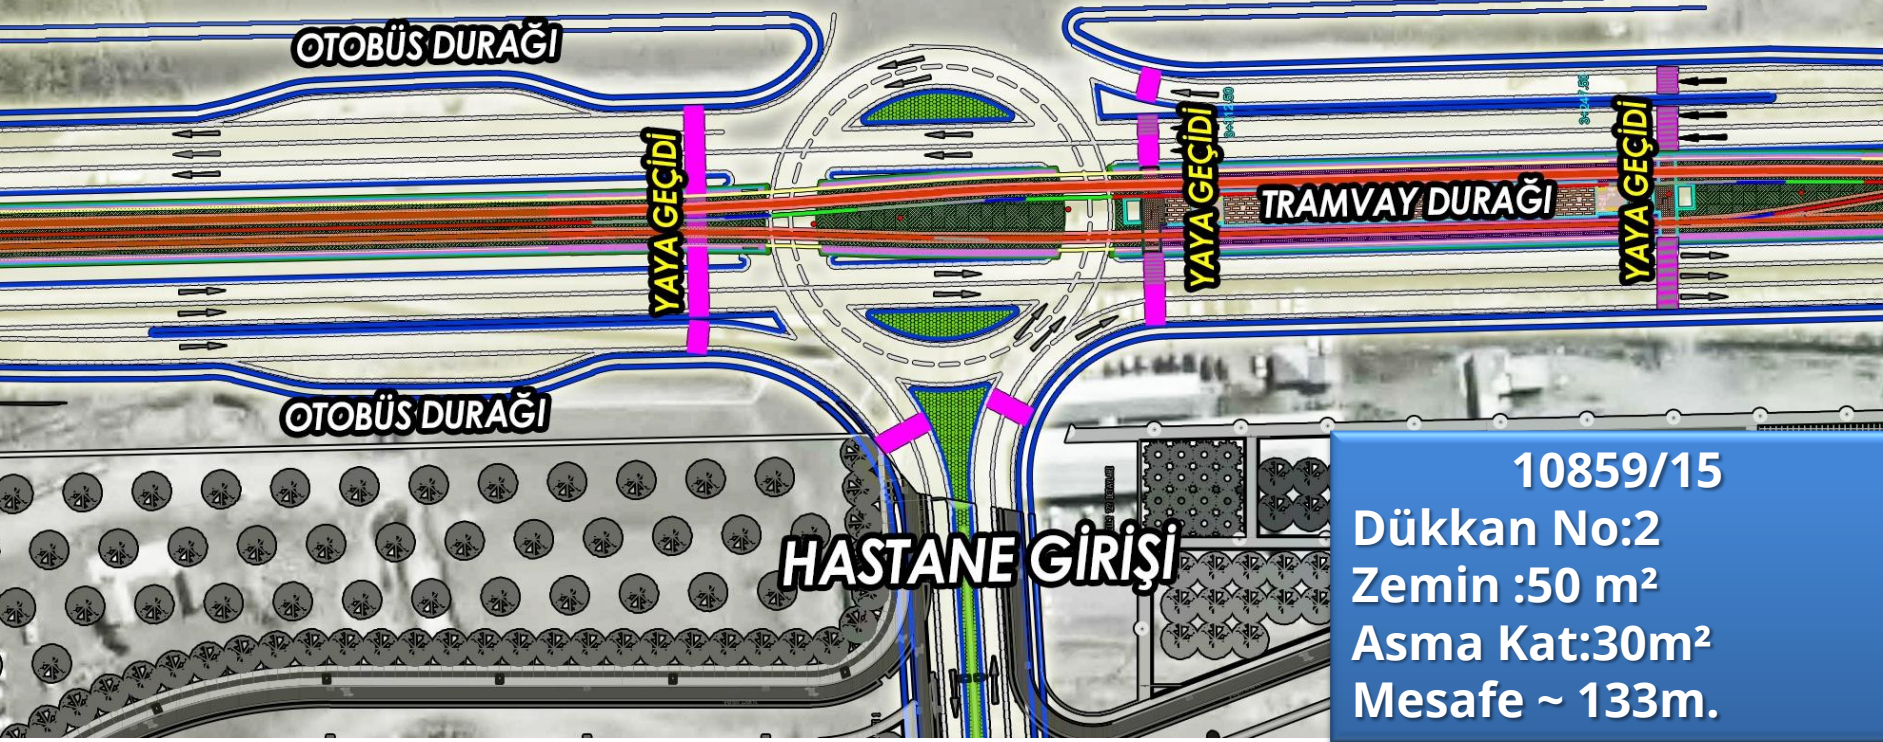

10859/15
Dükkan No:2
Zemin :50 m²
Asma Kat:30m²
Mesafe ~ 133m.