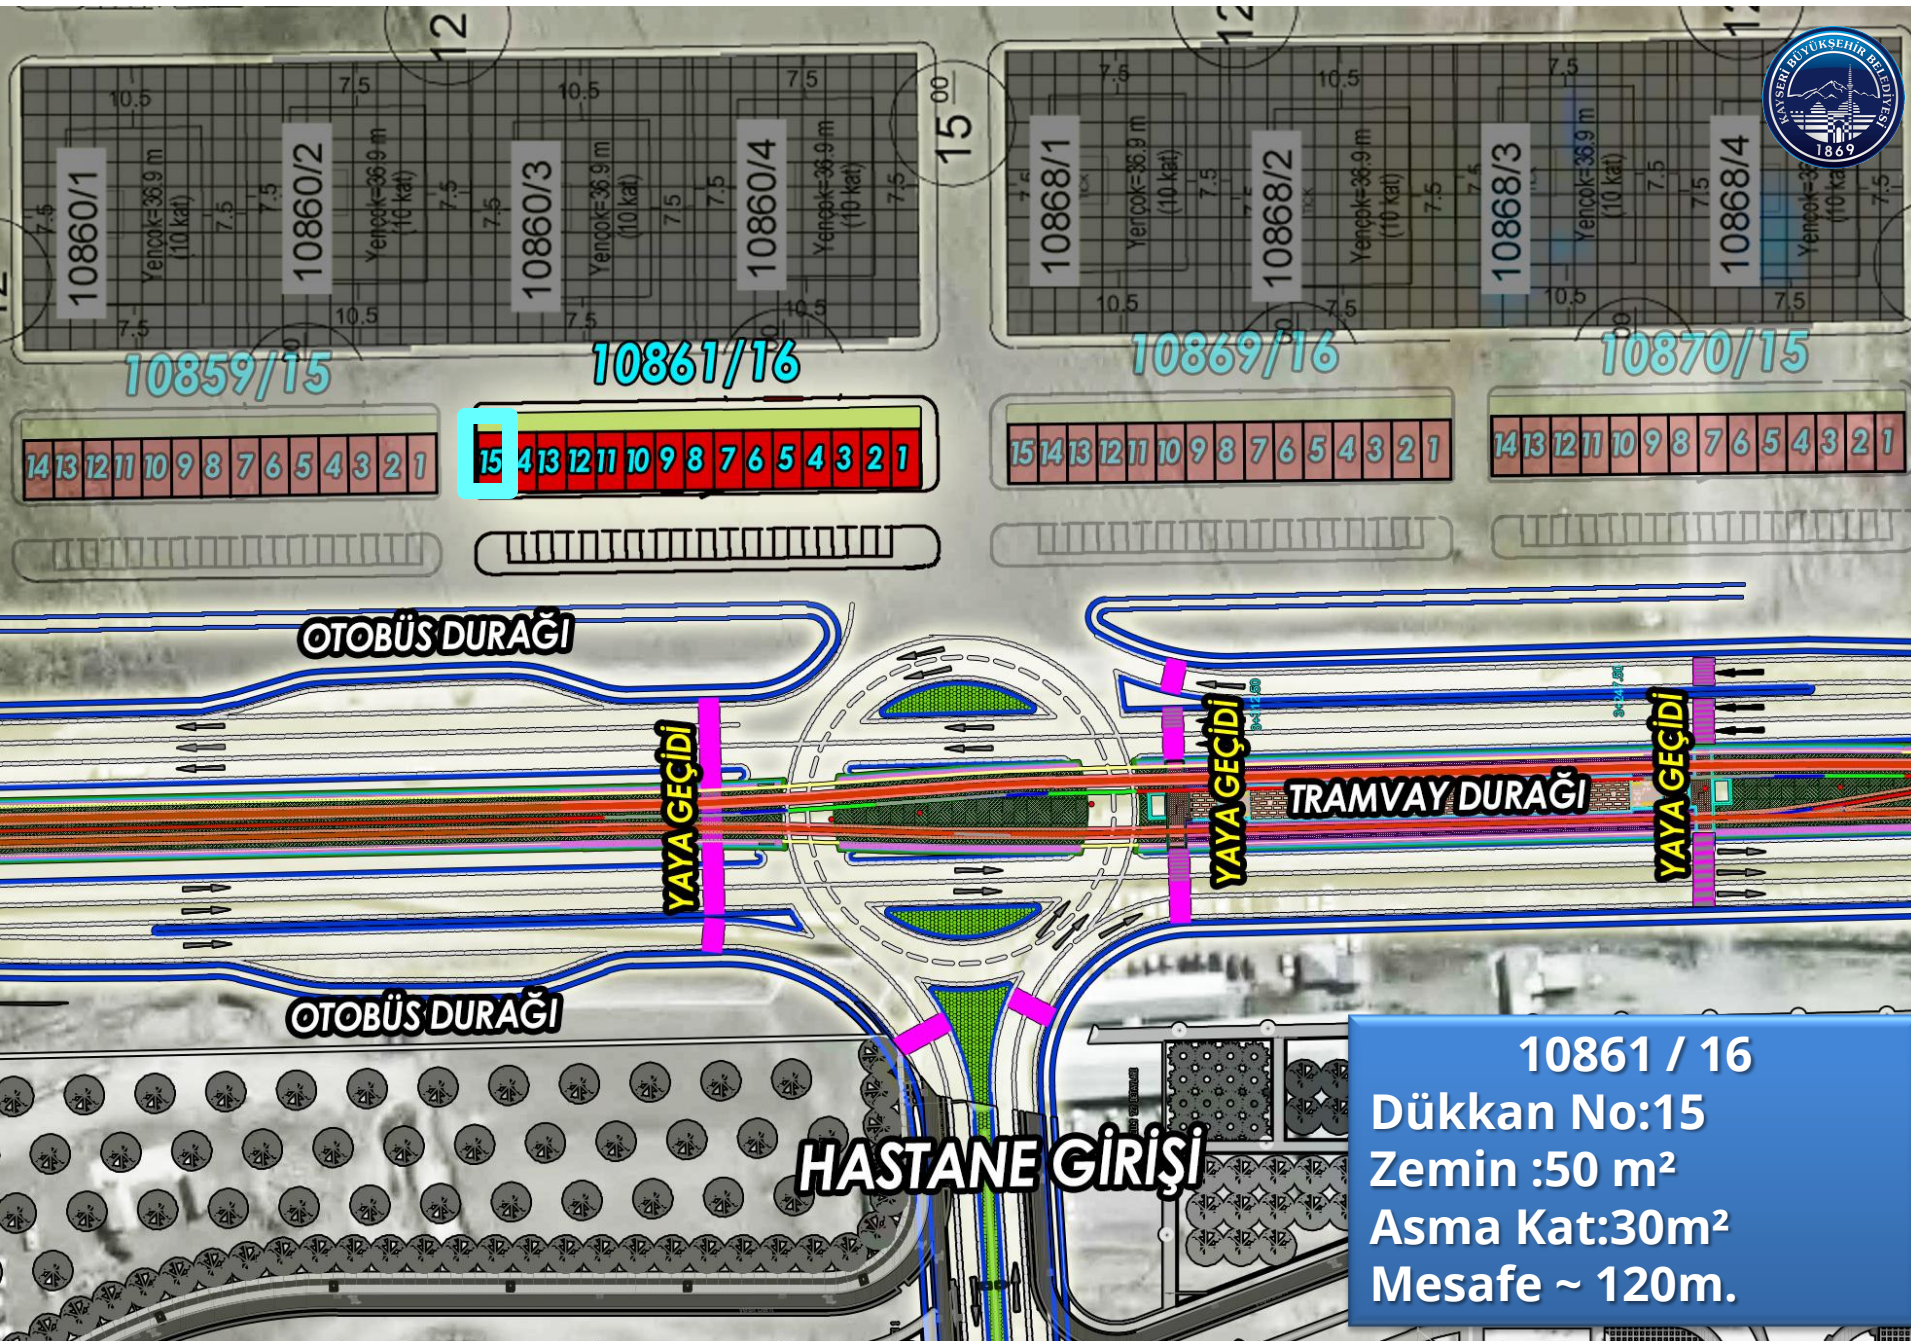

10859/15

10861/16

10869/16

10870/15

OTOBÜS DURAĞI

YAYA GEÇİDİ

YAYA GEÇİDİ

TRAMVAY DURAĞI

YAYA GEÇİDİ

OTOBÜS DURAĞI

HASTANE GİRİŞİ

10861 / 16
Dükkan No:15
Zemin :50 m²
Asma Kat:30m²
Mesafe ~ 120m.