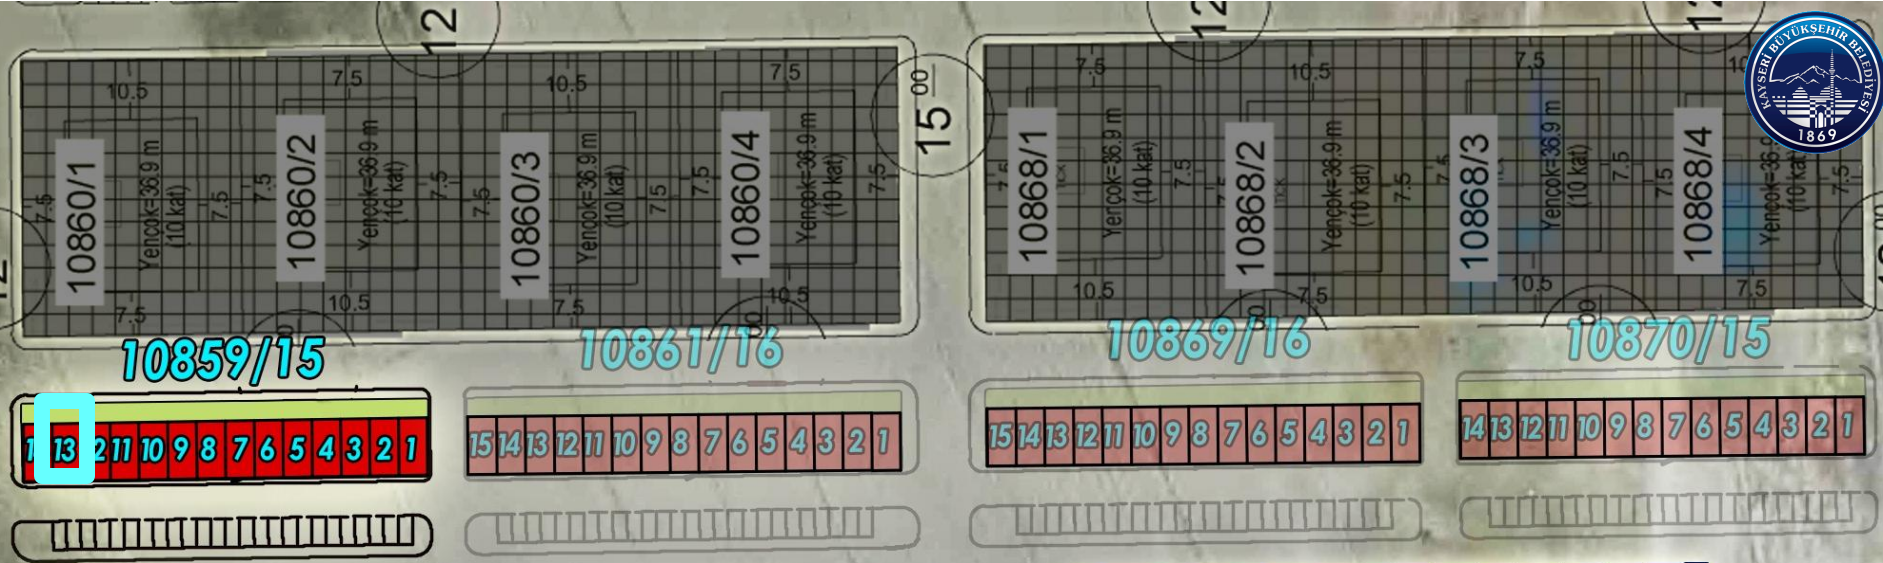

TRAMVAY DURAĞI

YAYA GEÇİDİ

OTOBÜS DURAĞI

HASTANE GİRİŞİ

10859/15
Dükkan No:10
Zemin :50 m²
Asma Kat:30m²
Mesafe ~ 164m.

10859/15
Dükkan No:11
Zemin :50 m²
Asma Kat:30m²
Mesafe ~ 168m.

10859/15
Dükkan No:12
Zemin :50 m²
Asma Kat:30m²
Mesafe ~ 172m.