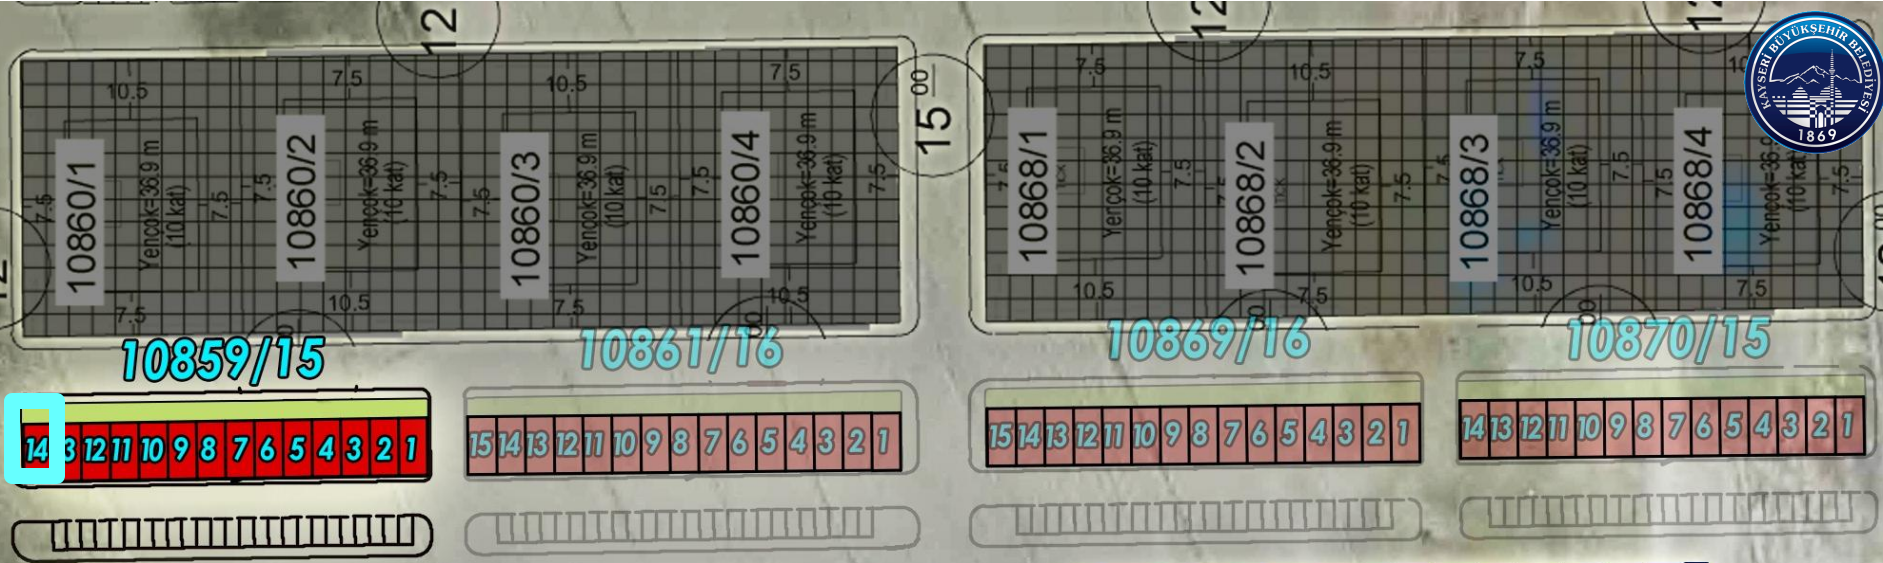

OTOBÜS DURAĞI

YAYA GEÇİDİ

YAYA GEÇİDİ

TRAMVAY DURAĞI

YAYA GEÇİDİ

OTOBÜS DURAĞI

HASTANE GİRİŞİ

10859/15
Dükkan No:13
Zemin :50 m²
Asma Kat:30m²
Mesafe ~ 176m.