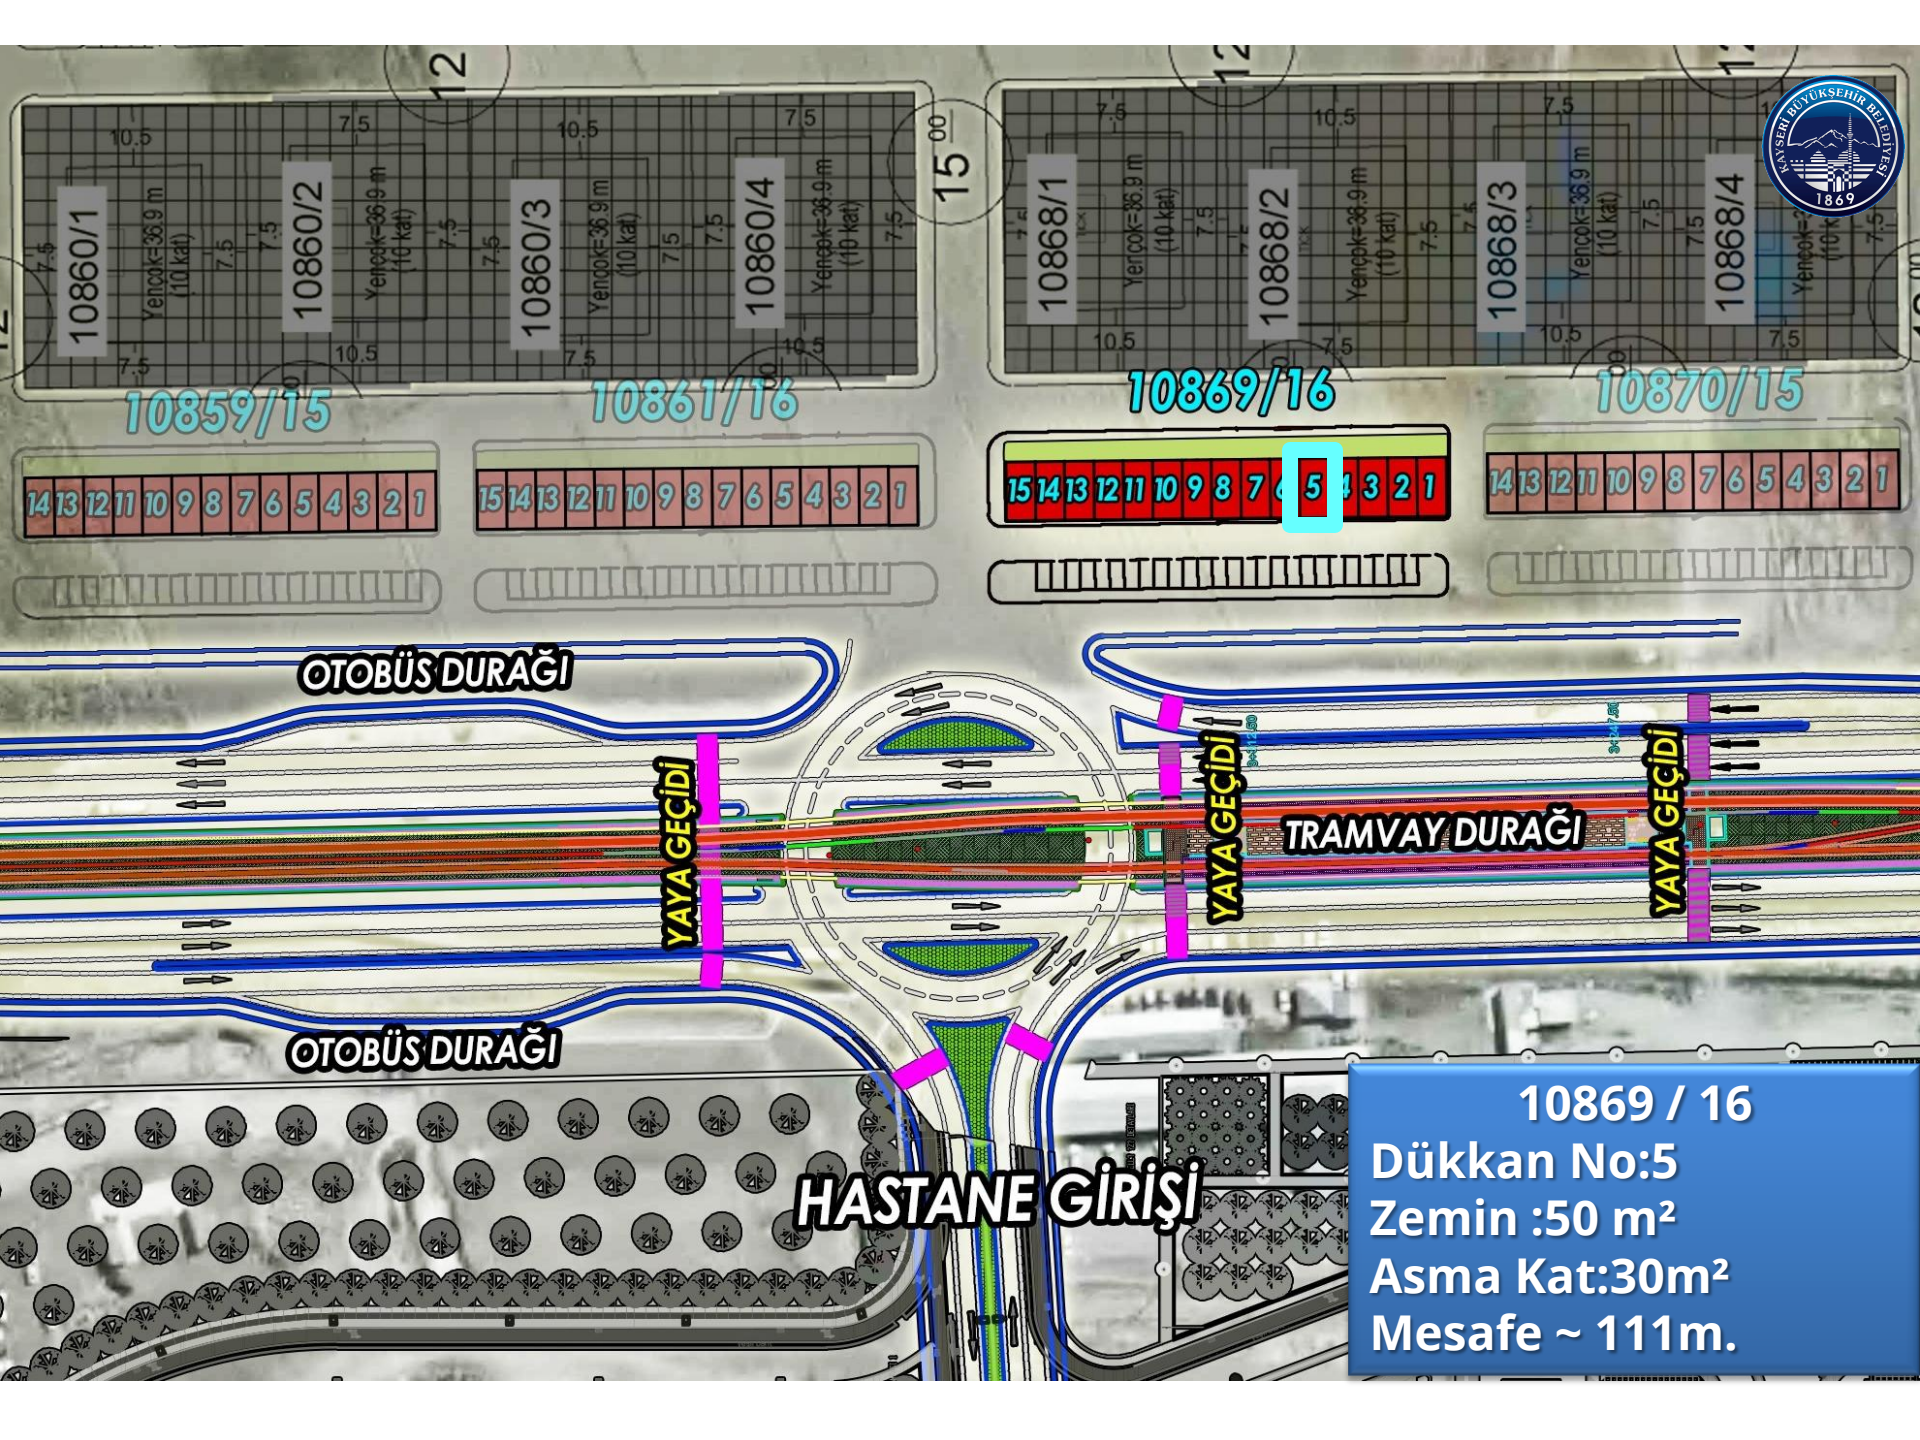

10869 / 16
Dükkan No:5
Zemin :50 m²
Asma Kat:30m²
Mesafe ~ 111m.