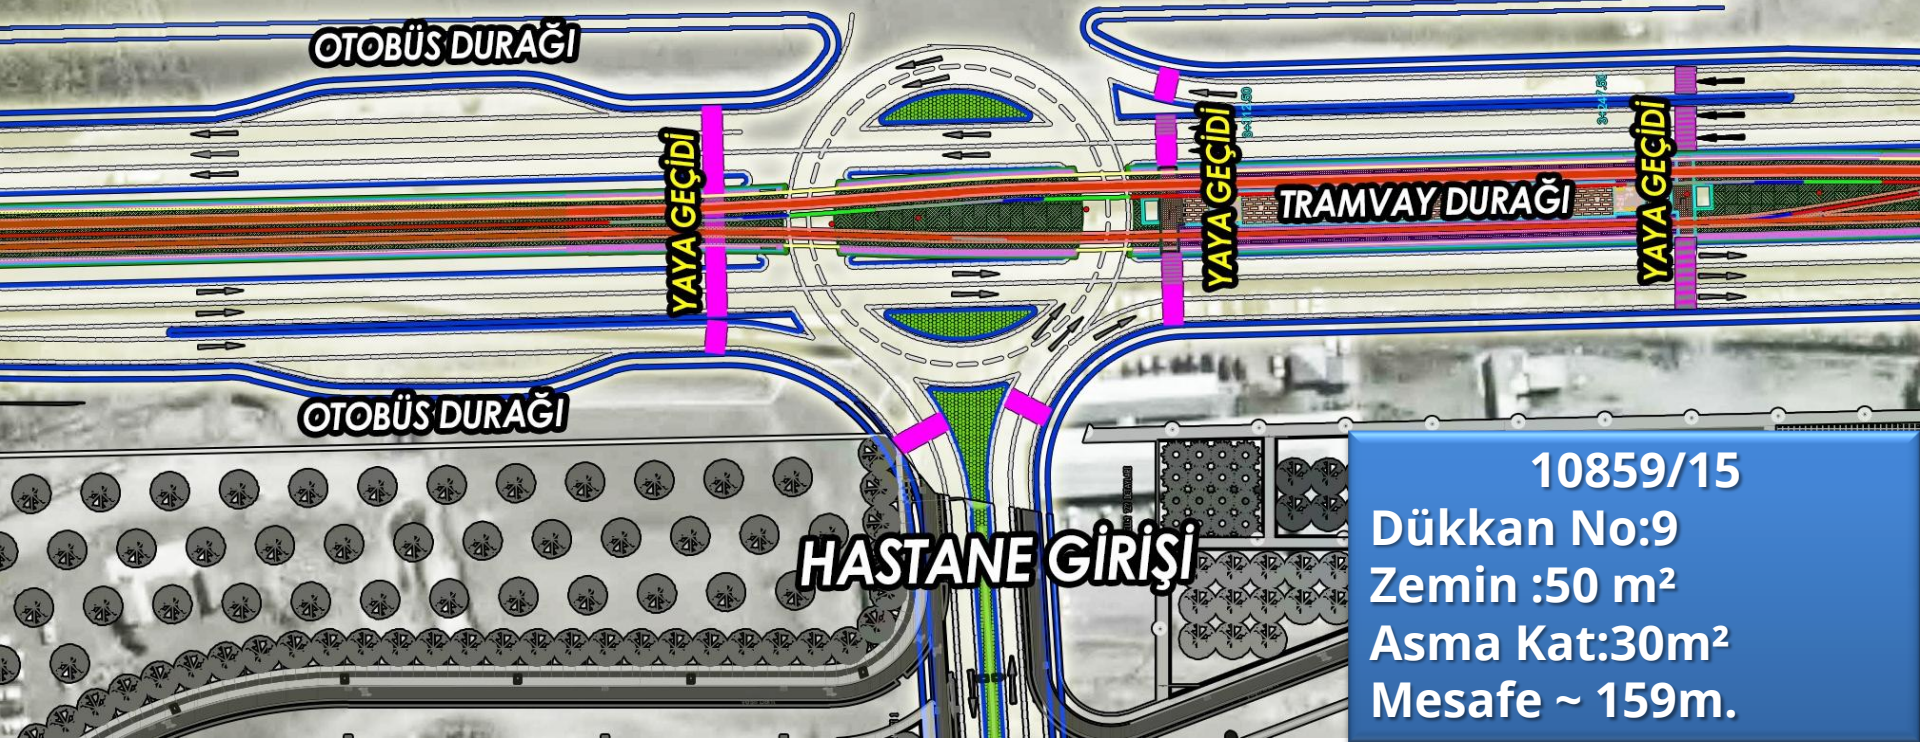

YAYA GEÇİDİ

YAYA GEÇİDİ

TRAMVAY DURAĞI

YAYA GEÇİDİ

OTOBÜS DURAĞI

HASTANE GİRİŞİ

10859/15
Dükkan No:7
Zemin :50 m²
Asma Kat:30m²
Mesafe ~ 152m.

10859/15
Dükkan No:8
Zemin :50 m²
Asma Kat:30m²
Mesafe ~ 155m.