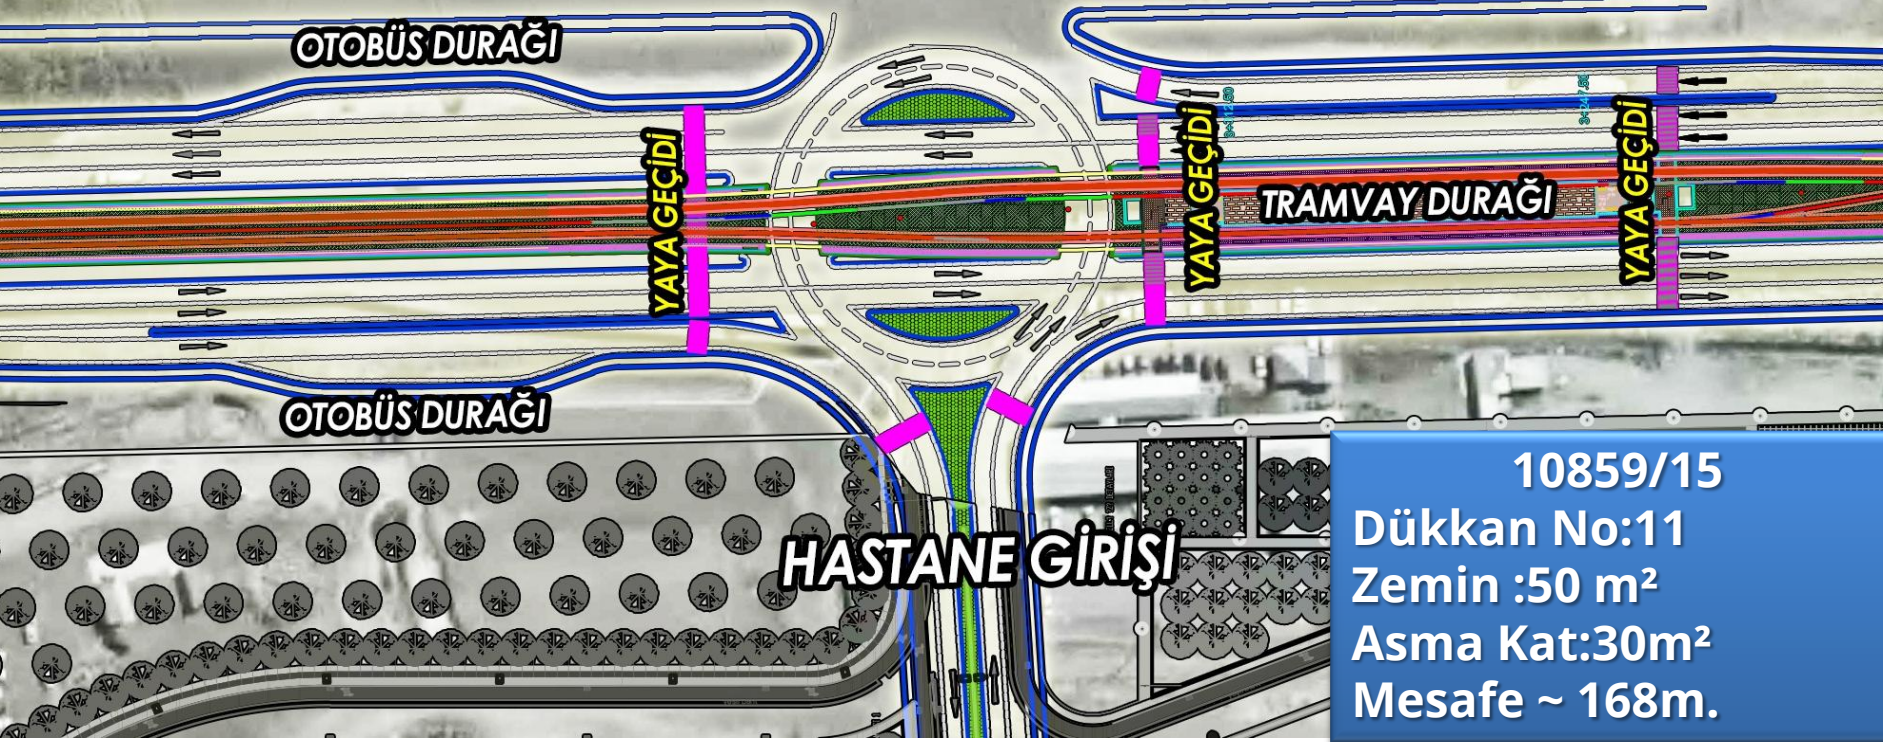

10859/15
Dükkan No:11
Zemin :50 m²
Asma Kat:30m²
Mesafe ~ 168m.