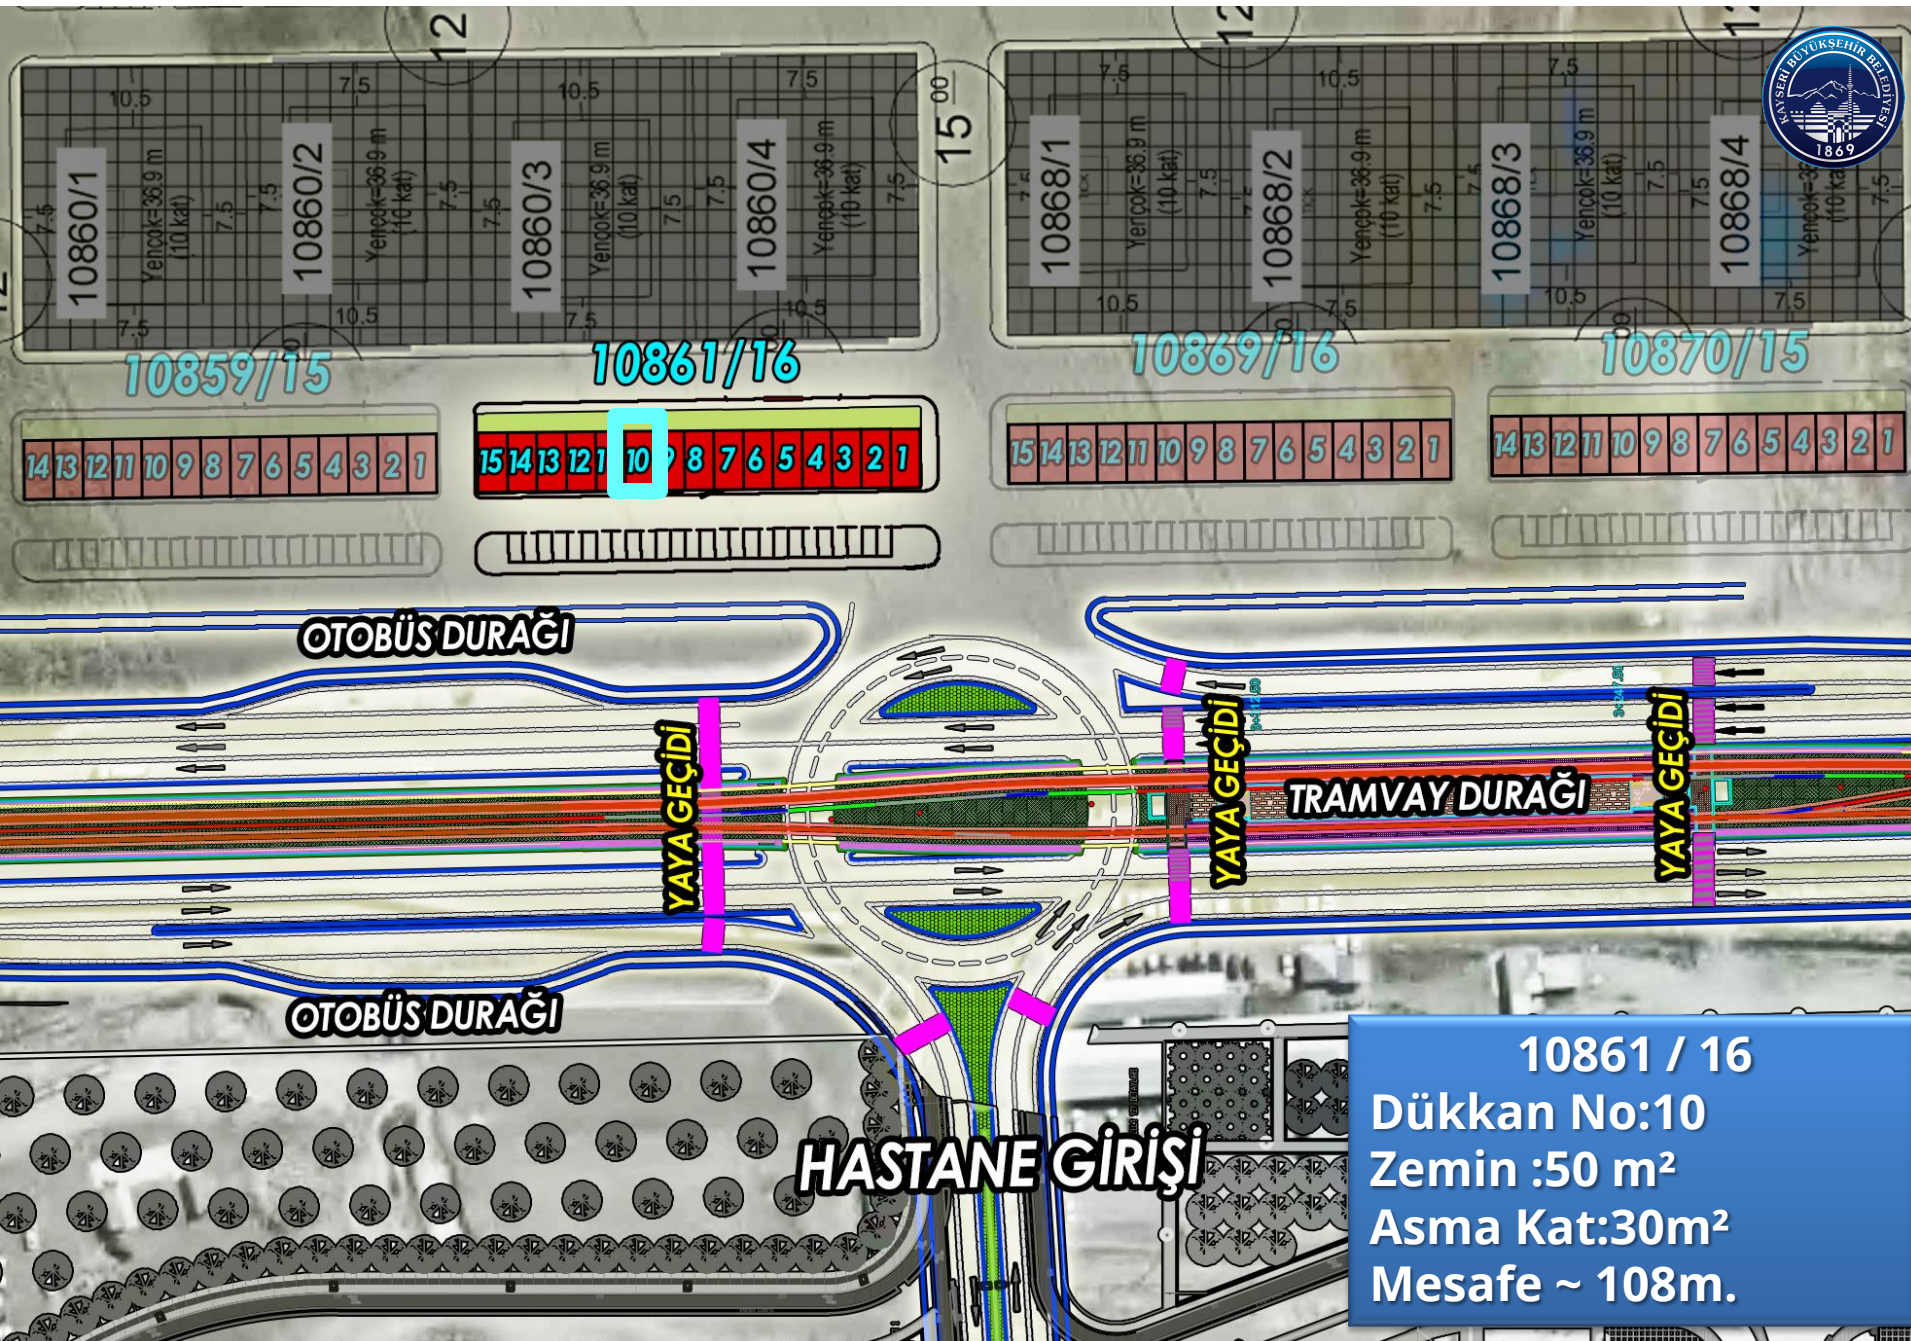

10859/15

10861/16

10869/16

10870/15

OTOBÜS DURAĞI

OTOBÜS DURAĞI

YAYA GEÇİDİ

YAYA GEÇİDİ

YAYA GEÇİDİ

TRAMVAY DURAĞI

HASTANE GİRİŞİ

10861 / 16
Dükkan No:10
Zemin :50 m²
Asma Kat:30m²
Mesafe ~ 108m.