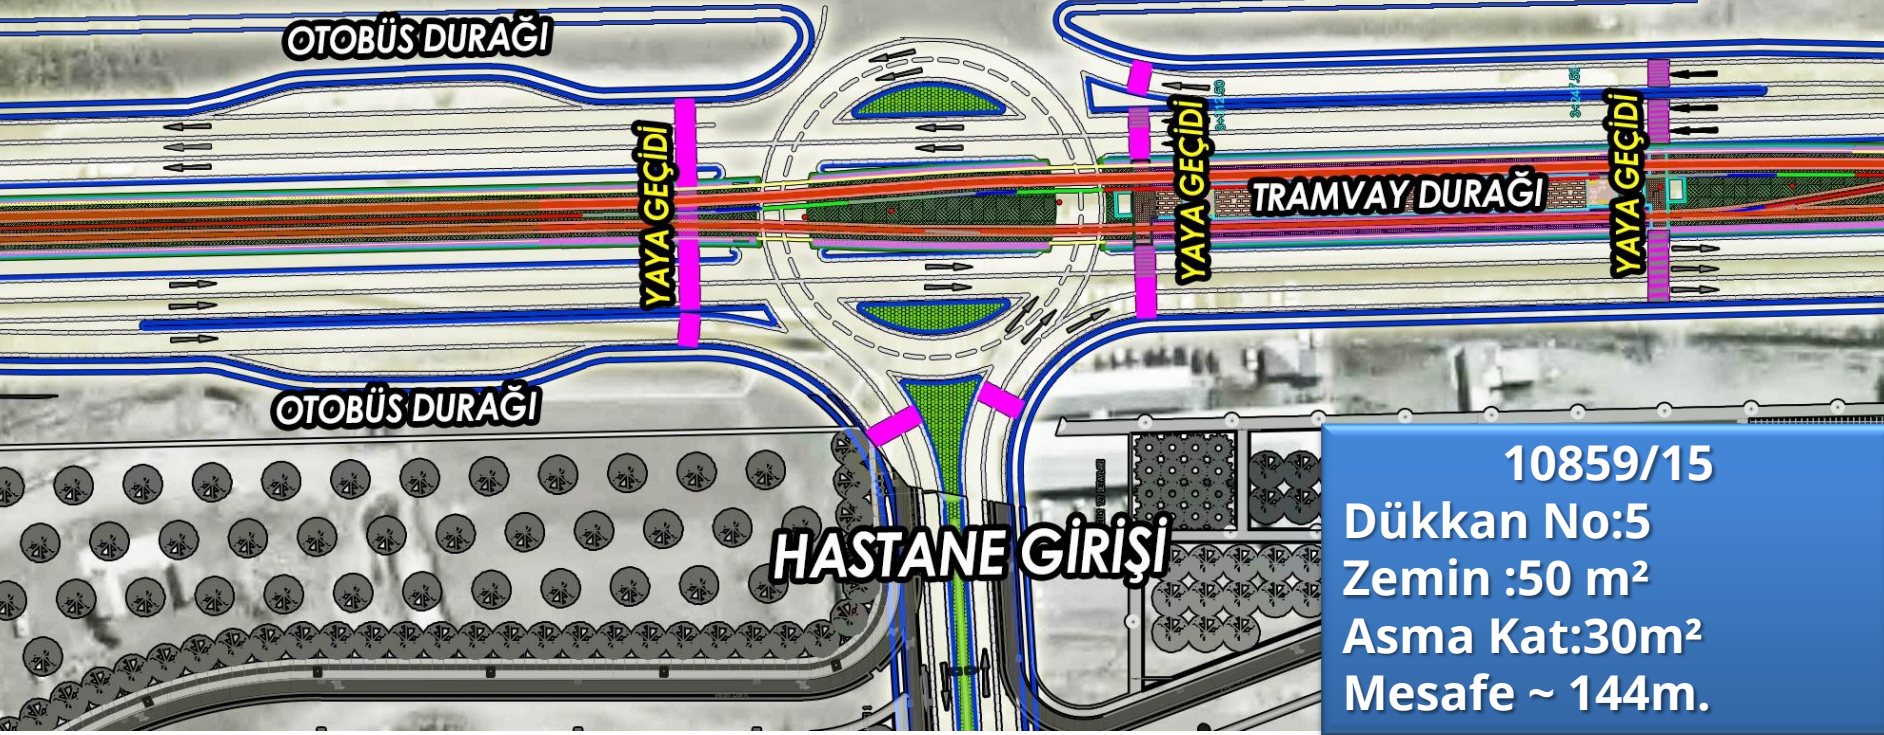

YAYA GEÇİDİ

TRAMVAY DURAĞI

YAYA GEÇİDİ

OTOBÜS DURAĞI

HASTANE GİRİŞİ

10859/15
Dükkan No:3
Zemin :50 m²
Asma Kat:30m²
Mesafe ~ 136m.

10859/15
Dükkan No:5
Zemin :50 m²
Asma Kat:30m²
Mesafe ~ 144m.

OTOBÜS DURAĞI