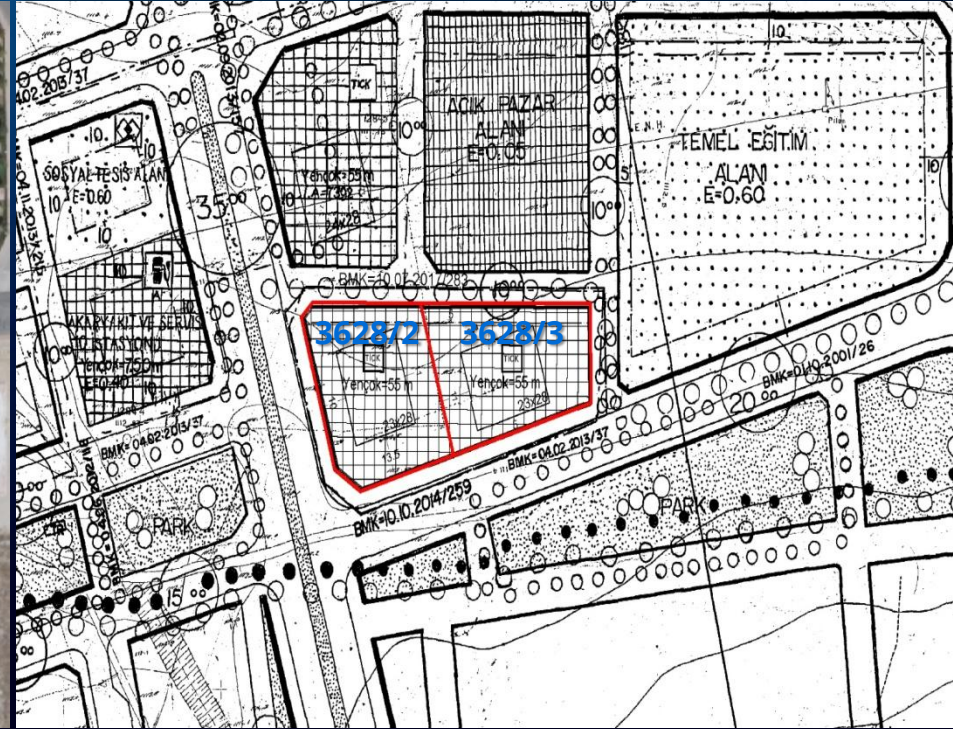

KAYSERİ BÜYÜKŞEHİR BELEDİYESİ

BEYAZŞEHİR MAHALLESİ

ARSA SATIŞ İHALESİ

KAYSERİ BÜYÜKŞEHİR BELEDİYESİ

BEYAZŞEHİR MAHALLESİ

ARSA SATIŞ İHALESİ

3826/2

TİCARET+KONUT ALANI

Yüzölçümü: 2234,46m²

Kaks: 7728m²

YEnçok: 55m