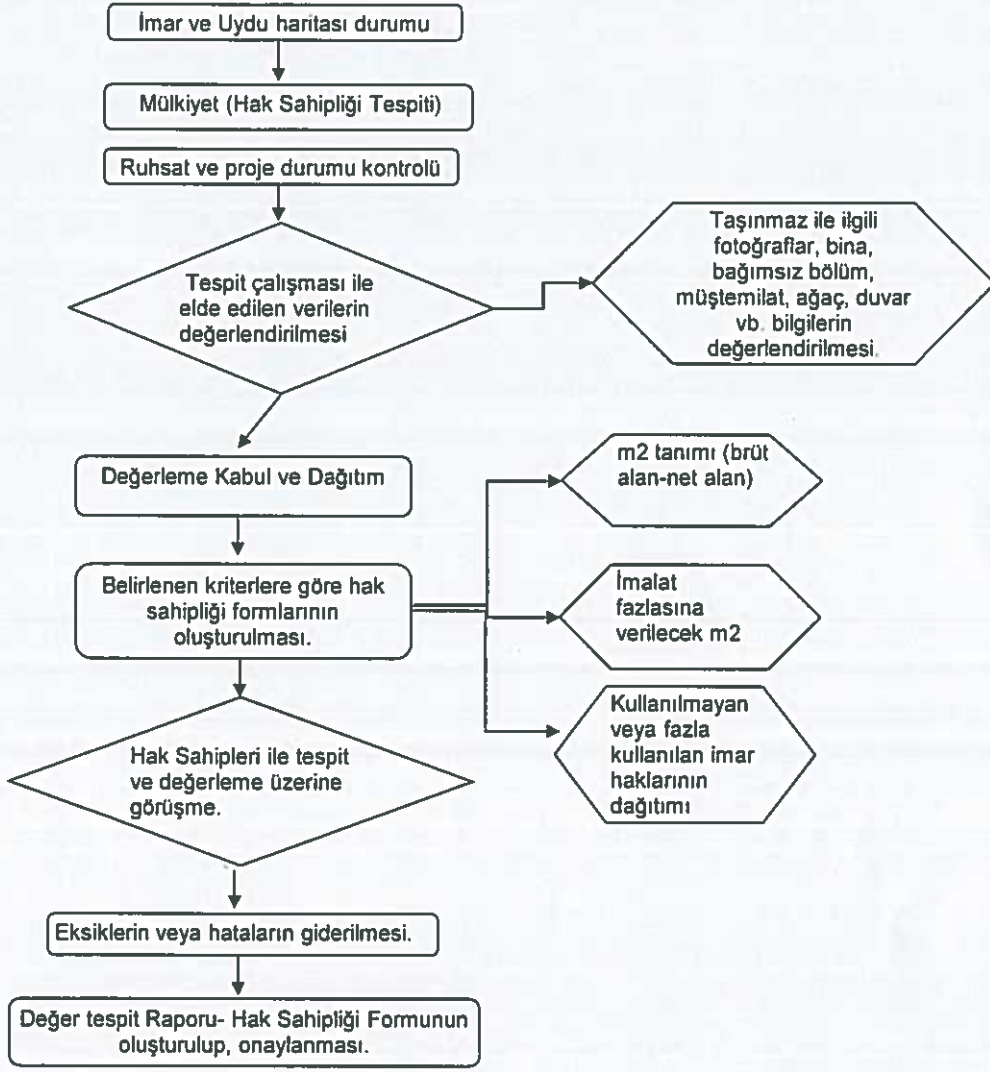

DEĞERLEME İŞLEMİ İŞ AKIŞ SÜRECİ

Hasan Çihal TÜRKMEN
Kentsel Dönüşüm Daire Başkanı

Hamdi ELÇUMAN
Genel Sekreter Yrd.