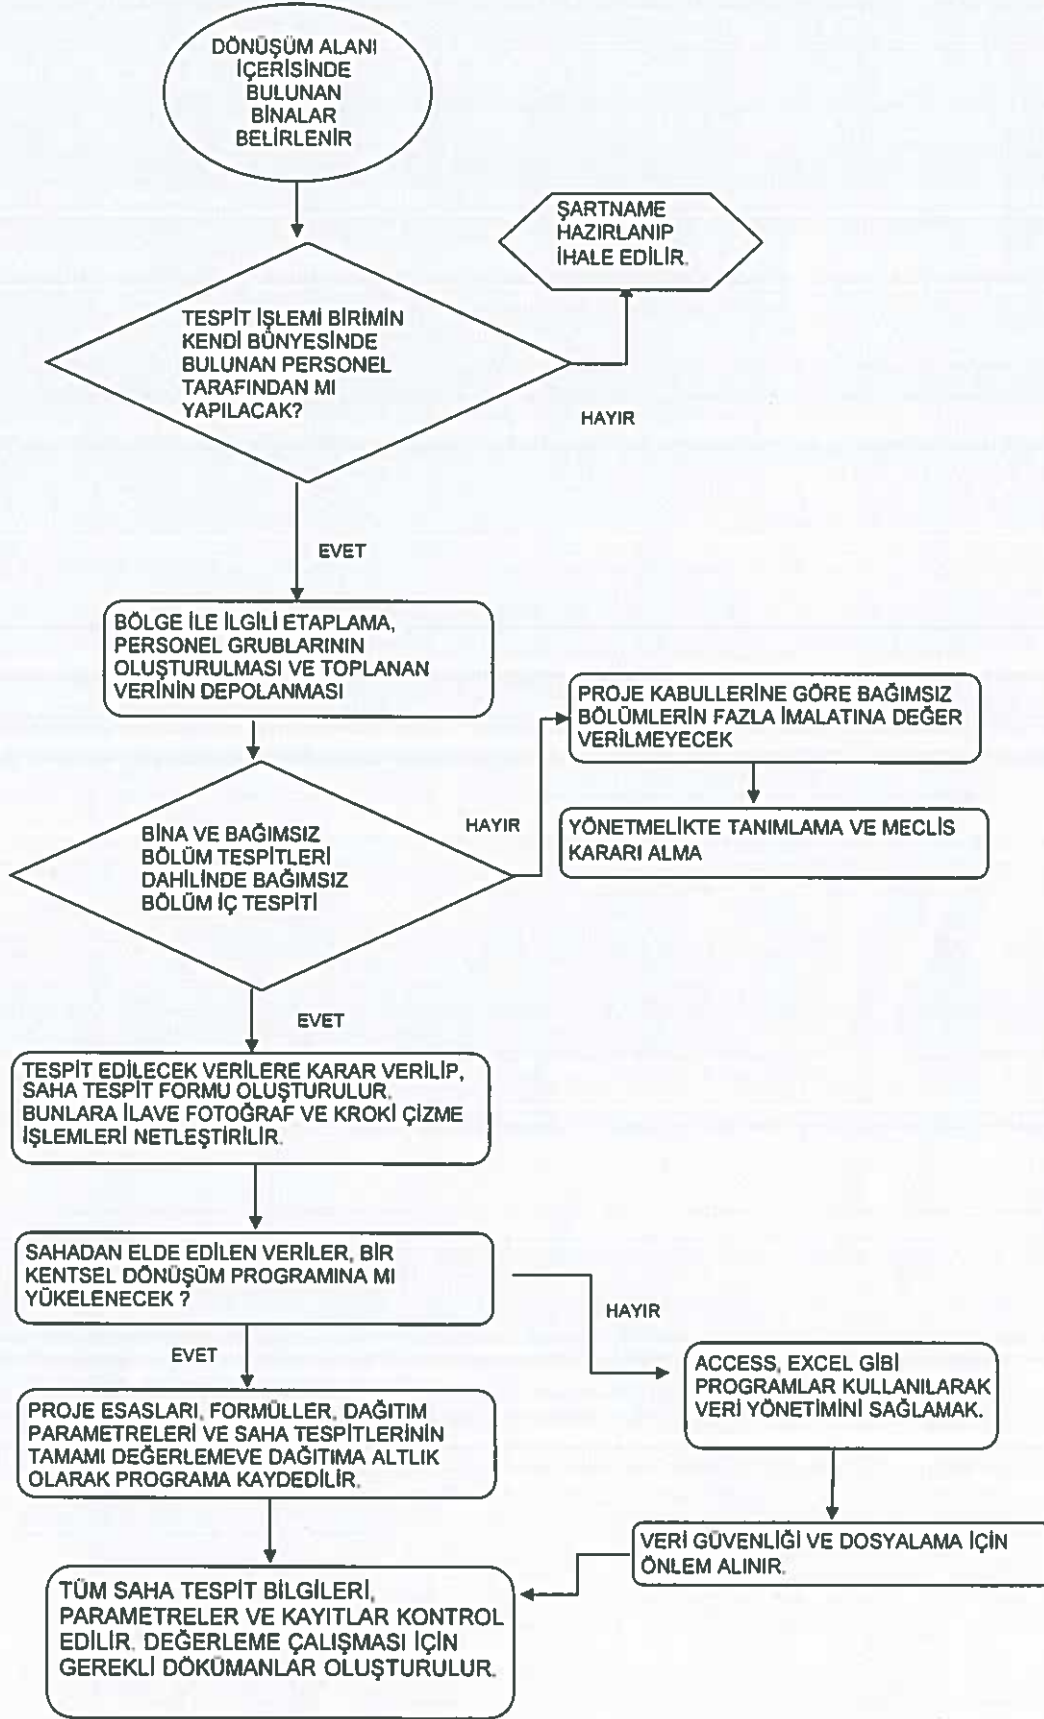

## TESPİT İŞLEMİ İŞ AKIŞ SÜRECİ

Hasan Cihat TÜRKMEN  
Kentsel Dönüşüm Daire Başkanı

Hamdi ELÇÜMAN  
Genel Sekreter Yrd.