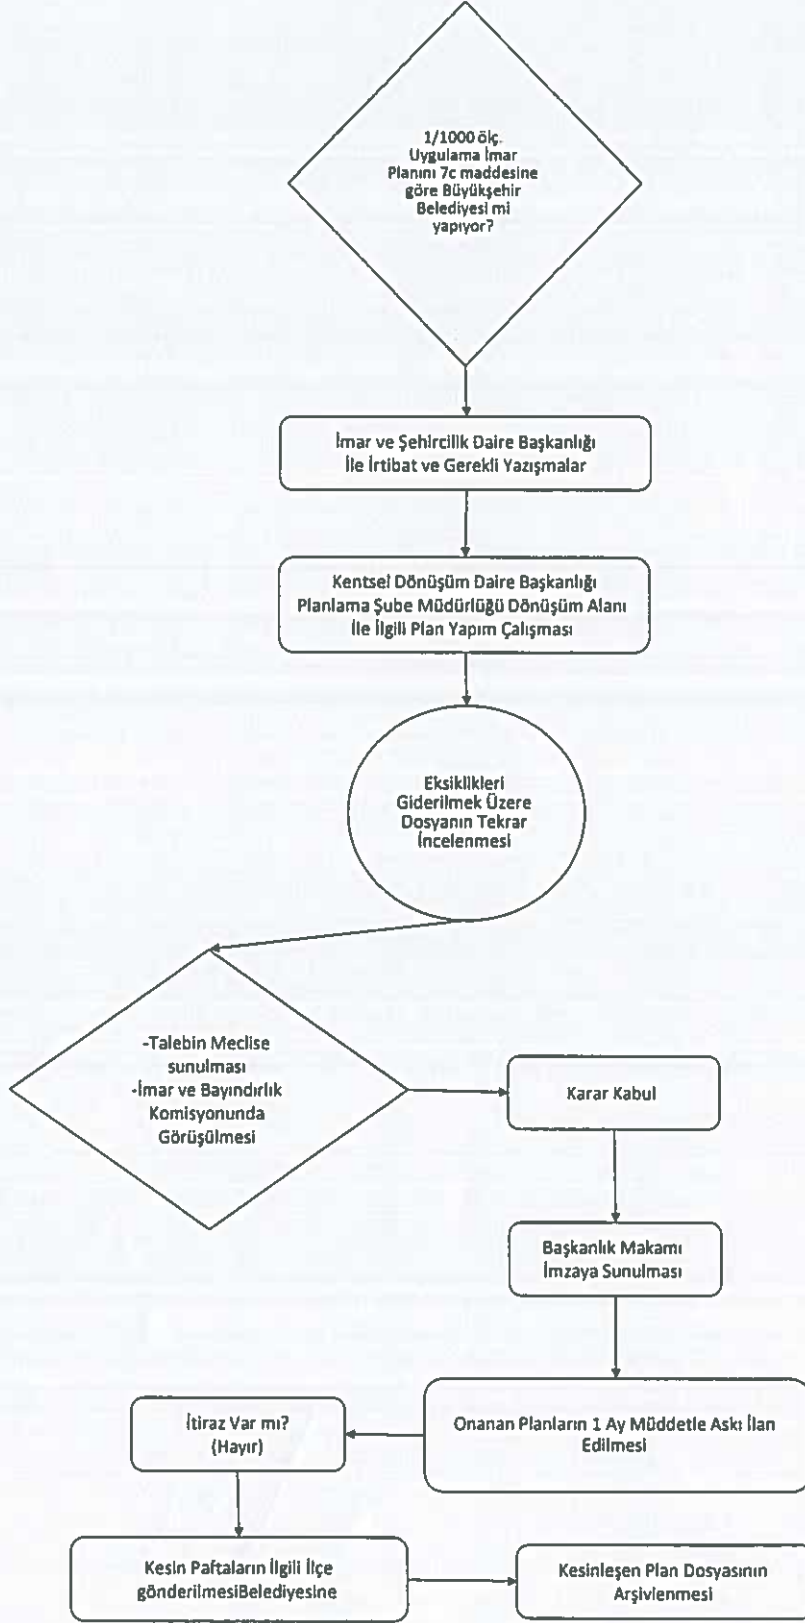

1/1000 ÖLÇEKLİ UYGULAMA İMAR PLANI İŞ AKIŞ SÜRECİ

Hasan Cihat TÜRKMEN
Kentsel Dönüşüm Daire Başkanı

Hamdi EL ÇUBUKÇU
Genel Sekreter Yrd.