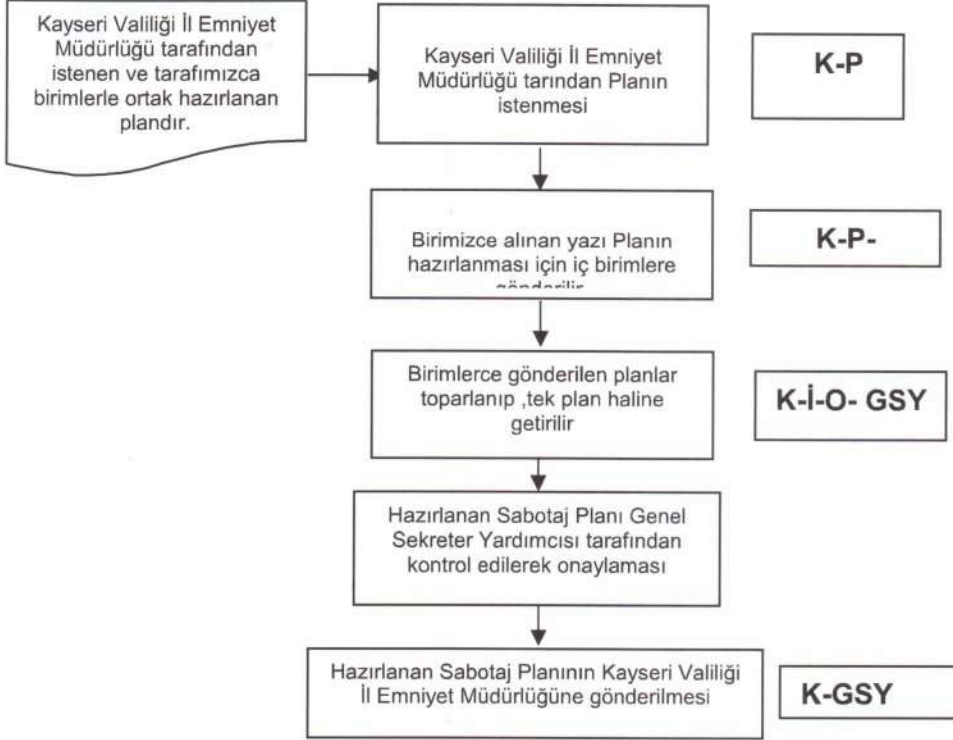

İŞ AKIŞ ŞEMASI

BİRİM:	SİVİL SAVUNMA UZMANLIĞI
ŞEMA NO:	1
ŞEMA ADI:	SABOTAJ PLANI

Mehmet KARAKAŞ
Sivil Savunma Uzmanı

Serdar ÖZTÜRK
Genel Sekreter Yardımcısı

K :Kontrol
P :Paraf
İ :İmza
O :Onay

ŞM :Şube Müdürü
DB :Daire Başkanı
GSY :Genel Sekreter Yardımcısı
GS :Genel Sekreter

BB :Belediye Başkanı