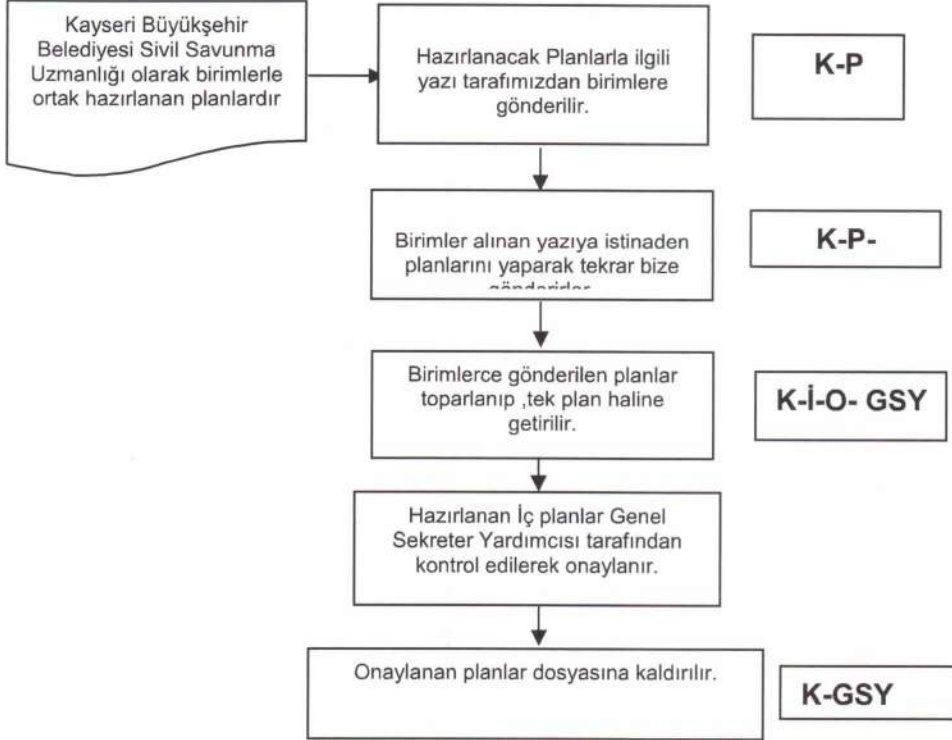

İŞ AKIŞ ŞEMASI

BİRİM:	SİVİL SAVUNMA UZMANLIĞI
ŞEMA NO:	4
ŞEMA ADI:	KURUM İÇİ PLANLAR

Mehmet YAKARAS
Sivil Savunma Uzmanı

Serdar ÖZTÜRK
Genel Sekreter Yardımcısı

K :Kontrol
P :Paraf
İ :İmza
O :Onay

ŞM :Şube Müdürü
DB :Daire Başkanı
GSY :Genel Sekreter Yardımcısı
GS :Genel Sekreter

BB :Belediye Başkanı