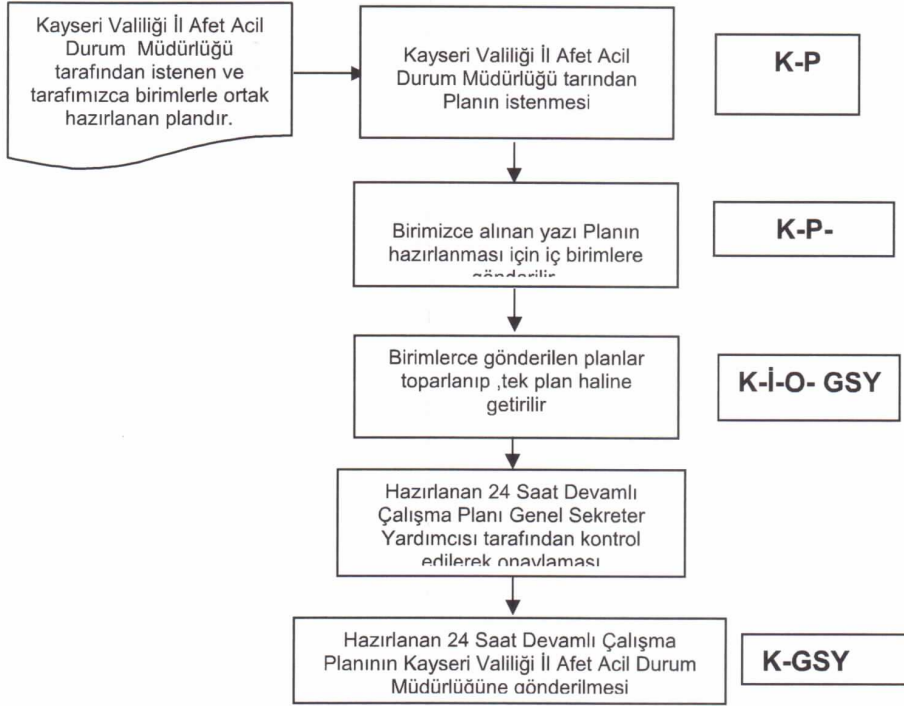

## İŞ AKIŞ ŞEMASI

BİRİM:	SİVİL SAVUNMA UZMANLIĞI
ŞEMA NO:	2
ŞEMA ADI:	24 SAAT DEVAMLI ÇALIŞMA PLANI

Mehmet KARAKAŞ  
Sivil Savunma Uzmanı

Serdar ÖZTÜRK  
Genel Sekreter Yardımcısı

K :Kontrol  
P :Paraf  
İ :İmza  
O :Onay