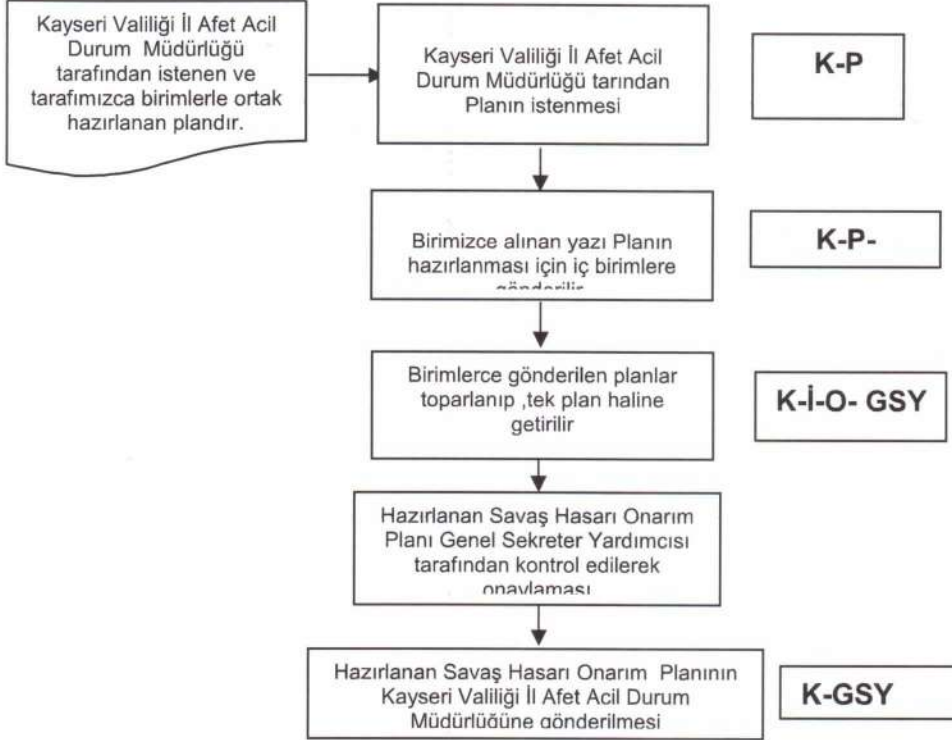

İŞ AKIŞ ŞEMASI

BİRİM:	SİVİL SAVUNMA UZMANLIĞI
ŞEMA NO:	3
ŞEMA ADI:	SAVAŞ HASARI ONARIM PLANI

Mehmet KARAKAŞ
Sivil Savunma Uzmanı

Serdar ÖZTÜRK
Genel Sekreter Yardımcısı

K :Kontrol
P :Paraf
İ :İmza
O :Onay

ŞM :Şube Müdürü
DB :Daire Başkanı
GSY :Genel Sekreter Yardımcısı
GS :Genel Sekreter

BB :Belediye Başkanı