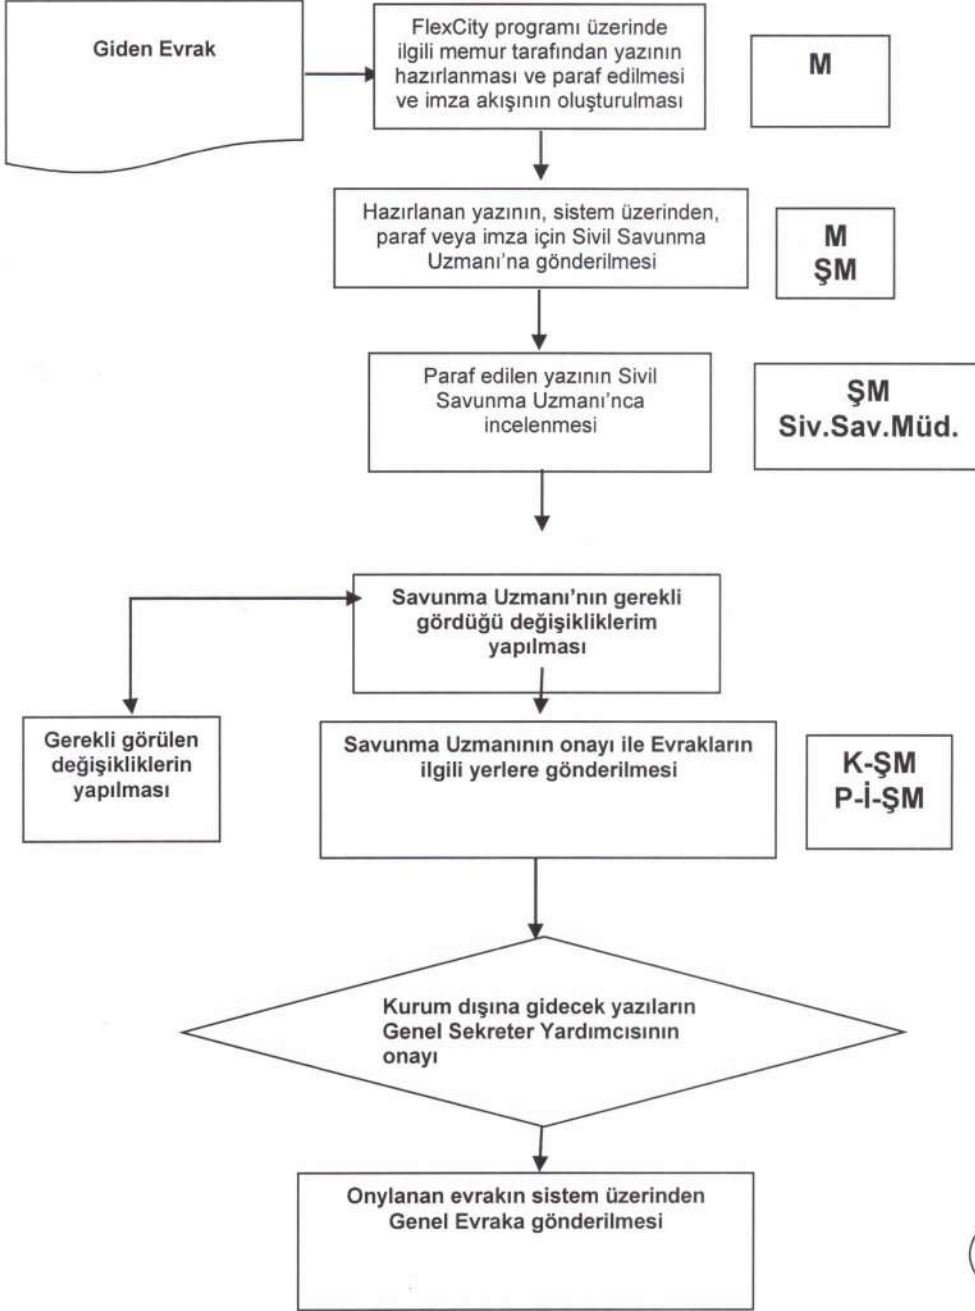

İŞ AKIŞ ŞEMASI

BİRİM: SIVİL SAVUNMA UZMANLIĞI

SEMA NO: 2

ŞEMA ADI: GİDEN EVRAK İŞ AKIŞ ŞEMASI

08/12/2020
Mehmet KARAKAŞ
Sivil Savunma Uzmanı V.

08/12/2020
Serdar ÖZTÜRK
Genel Sekreter Yrd.

K :Kontrol   ŞM :Şube Müdürü
P :Paraf   DB :Daire Başkanı
İ :İmza
O :Onay